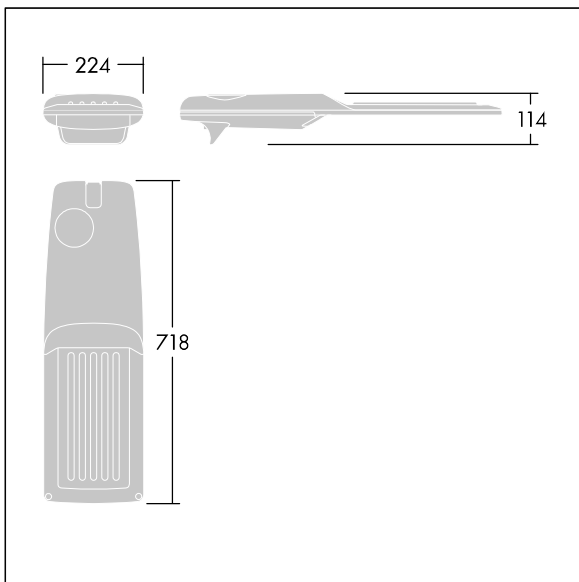

## Isaro Pro

Eine hochmoderne LED-Straßenleuchte (Midi) mit 48 LEDs, betrieben mit 350mA. Optik: Programmierbar LED-Treiber. Schutzklasse II, IP66, IK09. Gehäuse: druckguss Aluminium (EN AC-44300), THORN DUNKELGRAU, strukturiert, (ähnlich DB 703 / AKZO 900) pulverbeschichtet, texturiert. Mastadapter: druckguss Aluminium (EN AC-44300), THORN DUNKELGRAU, strukturiert, (ähnlich DB 703 / AKZO 900) pulverbeschichtet, texturiert. Abdeckung: Glas, 5 mm dick. Befestigungen: Edelstahl. Lieferung mit Mastadapter (Ø 60 mm), der zur Mastaufsatzmontage (0°/5°/10°/15°/20° Neigung) oder Mastansatzmontage (-15°/-10°/-5°/0°/5°/10°/15° Neigung) verwendet werden kann. Ausgestattet mit 50% Leistungsreduktionsschaltung, aktiviert 3 Std. vor und 5 Std. nach einer berechneten Mitternacht. Kann bei der Installation mit einem leicht zugänglichen internen Schalter bzw. Kabel-Klemme deaktiviert werden. Inklusive LED-Modul mit 4000K. Überspannungsschutz: 10 kV Einzelimpuls Gleichtakt und 8 kV Multipuls Gleichtakt und 6 kV Multipuls Differentialtakt. Falls permanent ein DALI-System angeschlossen ist: 6 kV Multipuls Gleich- und Differentialtakt.

TLG\_ISRP\_F\_M\_PDB\_ANT.jpg

Abmessungen: 718 x 224 x 114 mm  
Leuchten Leistung: 49,5 W  
Leuchten Lichtstrom: 8466 lm  
Leuchten Lichtausbeute: 171 lm/W  
Gewicht: 7,4 kg  
Windangriffsfläche: 0.066 m<sup>2</sup>