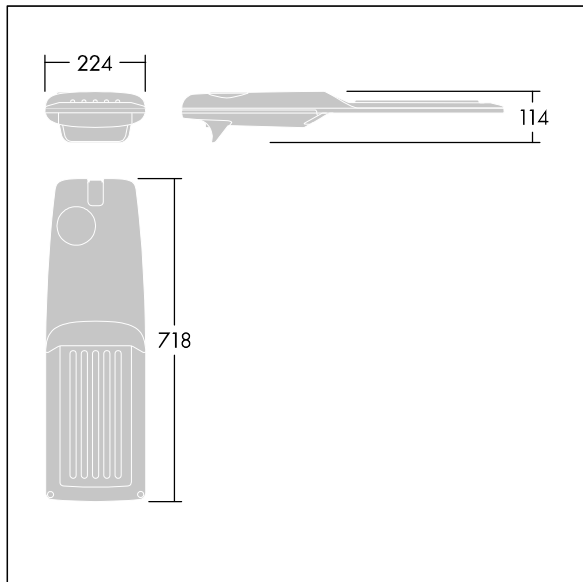

Isaro Pro

THORN

92904703 IP 48L35-740 RWT M BS 3550 CL2 M60 ANT

Isaro Pro

Eine hochmoderne LED-Straßenleuchte (Midi) mit 48 LEDs, betrieben mit 350mA. Optik: Straße, Nass. Programmierbar LED-Treiber. Schutzklasse II, IP66, IK09. Gehäuse: druckguss Aluminium (EN AC-44300), THORN DUNKELGRAU, strukturiert, (ähnlich DB 703 / AKZO 900) pulverbeschichtet, texturiert. Mastadapter: druckguss Aluminium (EN AC-44300), THORN DUNKELGRAU, strukturiert, (ähnlich DB 703 / AKZO 900) pulverbeschichtet, texturiert. Abdeckung: Glas, 5 mm dick. Befestigungen: Edelstahl. Lieferung mit Mastadapter (Ø 60 mm), der zur Mastaufsatzmontage (0°/5°/10°/15°/20° Neigung) oder Mastansatzmontage (-15°/-10°/-5°/0°/5°/10°/15° Neigung) verwendet werden kann. Ausgestattet mit 50% Leistungsreduktionsschaltung, aktiviert 3 Std. vor und 5 Std. nach einer berechneten Mitternacht. Kann bei der Installation mit einem leicht zugänglichen internen Schalter bzw. Kabel-Klemme deaktiviert werden. Inklusive LED-Modul mit 4000K. Überspannungsschutz: 10 kV Einzelimpuls Gleichtakt und 8 kV Multipuls Gleichtakt und 6 kV Multipuls Differentialtakt. Falls permanent ein DALI-System angeschlossen ist: 6 kV Multipuls Gleich- und Differentialtakt.

TLG_ISRP_F_M_PDB_ANT.jpg

Abmessungen: 718 x 224 x 114 mm
Leuchten Leistung: 49,5 W
Leuchten Lichtstrom: 8686 lm
Leuchten Lichtausbeute: 175 lm/W
Gewicht: 7,4 kg
Windangriffsfläche: 0.066 m²

TLG_ISRP_M_LD2.wmf