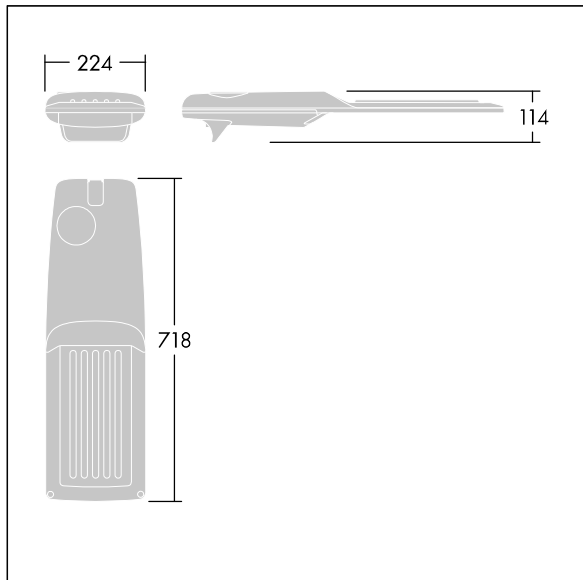

Isaro Pro

THORN

92904708 IP 48L35-740 EWS M BS 3550 CL2 M60 ANT

Isaro Pro

Eine hochmoderne LED-Straßenleuchte (Midi) mit 48 LEDs, betrieben mit 350mA. Optik: Extrem breite Anliegerstraße. Programmierbar LED-Treiber. Schutzklasse II, IP66, IK09. Gehäuse: druckguss Aluminium (EN AC-44300), THORN DUNKELGRAU, strukturiert, (ähnlich DB 703 / AKZO 900) pulverbeschichtet, texturiert. Mastadapter: druckguss Aluminium (EN AC-44300), THORN DUNKELGRAU, strukturiert, (ähnlich DB 703 / AKZO 900) pulverbeschichtet, texturiert. Abdeckung: Glas, 5 mm dick. Befestigungen: Edelstahl. Lieferung mit Mastadapter (Ø 60 mm), der zur Mastaufsatzmontage (0°/5°/10°/15°/20° Neigung) oder Mastansatzmontage (-15°/-10°/-5°/0°/5°/10°/15° Neigung) verwendet werden kann. Ausgestattet mit 50% Leistungsreduktionsschaltung, aktiviert 3 Std. vor und 5 Std. nach einer berechneten Mitternacht. Kann bei der Installation mit einem leicht zugänglichen internen Schalter bzw. Kabel-Klemme deaktiviert werden. Inklusive LED-Modul mit 4000K. Überspannungsschutz: 10 kV Einzelimpuls Gleichtakt und 8 kV Multipuls Gleichtakt und 6 kV Multipuls Differentialtakt. Falls permanent ein DALI-System angeschlossen ist: 6 kV Multipuls Gleich- und Differentialtakt.

TLG_ISRP_F_M_PDB_ANT.jpg

Abmessungen: 718 x 224 x 114 mm
Leuchten Leistung: 49,5 W
Leuchten Lichtstrom: 8197 lm
Leuchten Lichtausbeute: 166 lm/W
Gewicht: 7,4 kg
Windangriffsfläche: 0.066 m²

TLG_ISRP_M_LD2.wmf