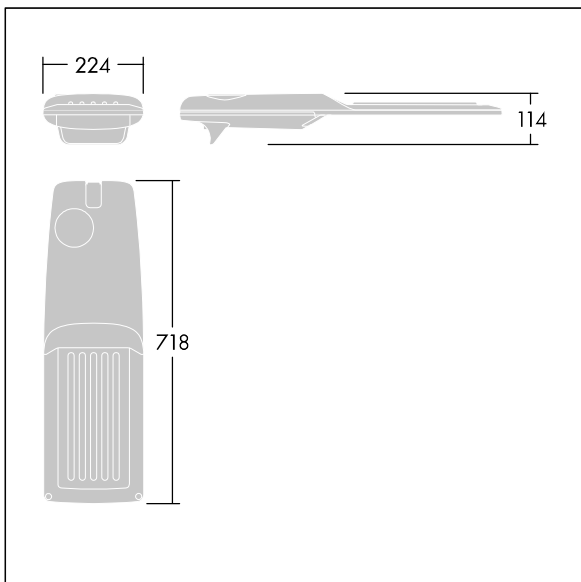

## Isaro Pro

Eine hochmoderne LED-Straßenleuchte (Midi) mit 48 LEDs, betrieben mit 350mA. Optik: Straße, gestaffelt. Programmierbar LED-Treiber. Schutzklasse II, IP66, IK09. Gehäuse: druckguss Aluminium (EN AC-44300), THORN DUNKELGRAU, strukturiert, (ähnlich DB 703 / AKZO 900) pulverbeschichtet, texturiert. Mastadapter: druckguss Aluminium (EN AC-44300), THORN DUNKELGRAU, strukturiert, (ähnlich DB 703 / AKZO 900) pulverbeschichtet, texturiert. Abdeckung: Glas, 5 mm dick. Befestigungen: Edelstahl. Lieferung mit Mastadapter (Ø 60 mm), der zur Mastaufsatzmontage (0°/5°/10°/15°/20° Neigung) oder Mastansatzmontage (-15°/-10°/-5°/0°/5°/10°/15° Neigung) verwendet werden kann. Ausgestattet mit 50% Leistungsreduktionsschaltung, aktiviert 3 Std. vor und 5 Std. nach einer berechneten Mitternacht. Kann bei der Installation mit einem leicht zugänglichen internen Schalter bzw. Kabel-Klemme deaktiviert werden. Inklusive LED-Modul mit 4000K. Überspannungsschutz: 10 kV Einzelimpuls Gleichtakt und 8 kV Multipuls Gleichtakt und 6 kV Multipuls Differentialtakt. Falls permanent ein DALI-System angeschlossen ist: 6 kV Multipuls Gleich- und Differentialtakt.

TLG\_ISRP\_F\_M\_PDB\_ANT.jpg

Abmessungen: 718 x 224 x 114 mm  
Leuchten Leistung: 49,5 W  
Leuchten Lichtstrom: 8351 lm  
Leuchten Lichtausbeute: 169 lm/W  
Gewicht: 7,4 kg  
Windangriffsfläche: 0.066 m<sup>2</sup>