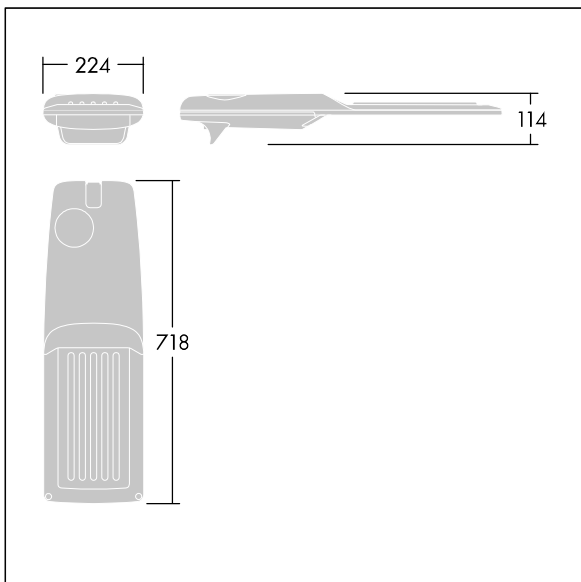

Isaro Pro

THORN

92904715 IP 48L50-740 RC M BS 3550 CL2 M60 ANT

Isaro Pro

Eine hochmoderne LED-Straßenleuchte (Midi) mit 48 LEDs, betrieben mit 500mA. Optik: Straße, Komfort. Programmierbar LED-Treiber. Schutzklasse II, IP66, IK09. Gehäuse: druckguss Aluminium (EN AC-44300), THORN DUNKELGRAU, strukturiert, (ähnlich DB 703 / AKZO 900) pulverbeschichtet, texturiert. Mastadapter: druckguss Aluminium (EN AC-44300), THORN DUNKELGRAU, strukturiert, (ähnlich DB 703 / AKZO 900) pulverbeschichtet, texturiert. Abdeckung: Glas, 5 mm dick. Befestigungen: Edelstahl. Lieferung mit Mastadapter (Ø 60 mm), der zur Mastaufsatzmontage (0°/5°/10°/15°/20° Neigung) oder Mastansatzmontage (-15°/-10°/-5°/0°/5°/10°/15° Neigung) verwendet werden kann. Ausgestattet mit 50% Leistungsreduktionsschaltung, aktiviert 3 Std. vor und 5 Std. nach einer berechneten Mitternacht. Kann bei der Installation mit einem leicht zugänglichen internen Schalter bzw. Kabel-Klemme deaktiviert werden. Inklusive LED-Modul mit 4000K. Überspannungsschutz: 10 kV Einzelimpuls Gleichtakt und 8 kV Multipuls Gleichtakt und 6 kV Multipuls Differentialtakt. Falls permanent ein DALI-System angeschlossen ist: 6 kV Multipuls Gleich- und Differentialtakt.

TLG_ISRP_F_M_PDB_ANT.jpg

Abmessungen: 718 x 224 x 114 mm
Leuchten Leistung: 70,4 W
Leuchten Lichtstrom: 11777 lm
Leuchten Lichtausbeute: 167 lm/W
Gewicht: 7,4 kg
Windangriffsfläche: 0.066 m²

TLG_ISRP_M_LD2.wmf