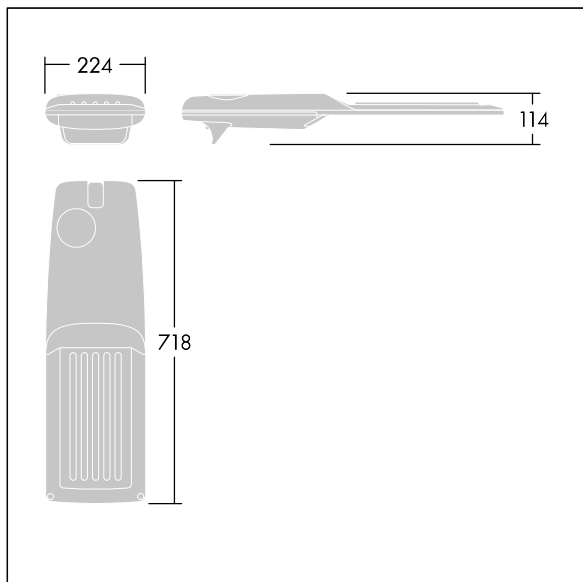

## Isaro Pro

Eine hochmoderne LED-Straßenleuchte (Midi) mit 60 LEDs, betrieben mit 700mA. Optik: Straße, Nass. Programmierbar LED-Treiber. Schutzklasse II, IP66, IK09. Gehäuse: druckguss Aluminium (EN AC-44300), THORN DUNKELGRAU, strukturiert, (ähnlich DB 703 / AKZO 900) pulverbeschichtet, texturiert. Mastadapter: druckguss Aluminium (EN AC-44300), THORN DUNKELGRAU, strukturiert, (ähnlich DB 703 / AKZO 900) pulverbeschichtet, texturiert. Abdeckung: Glas, 5 mm dick. Befestigungen: Edelstahl. Lieferung mit Mastadapter (Ø 60 mm), der zur Mastaufsatzmontage (0°/5°/10°/15°/20° Neigung) oder Mastansatzmontage (-15°/-10°/-5°/0°/5°/10°/15° Neigung) verwendet werden kann. Ausgestattet mit 50% Leistungsreduktionsschaltung, aktiviert 3 Std. vor und 5 Std. nach einer berechneten Mitternacht. Kann bei der Installation mit einem leicht zugänglichen internen Schalter bzw. Kabel-Klemme deaktiviert werden. Inklusive LED-Modul mit 4000K. Überspannungsschutz: 10 kV Einzelimpuls Gleichtakt und 8 kV Multipuls Gleichtakt und 6 kV Multipuls Differentialtakt. Falls permanent ein DALI-System angeschlossen ist: 6 kV Multipuls Gleich- und Differentialtakt.

TLG\_ISRP\_F\_M\_PDB\_ANT.jpg

Abmessungen: 718 x 224 x 114 mm  
Leuchten Leistung: 125,2 W  
Leuchten Lichtstrom: 19849 lm  
Leuchten Lichtausbeute: 159 lm/W  
Gewicht: 7,6 kg  
Windangriffsfläche: 0.066 m<sup>2</sup>