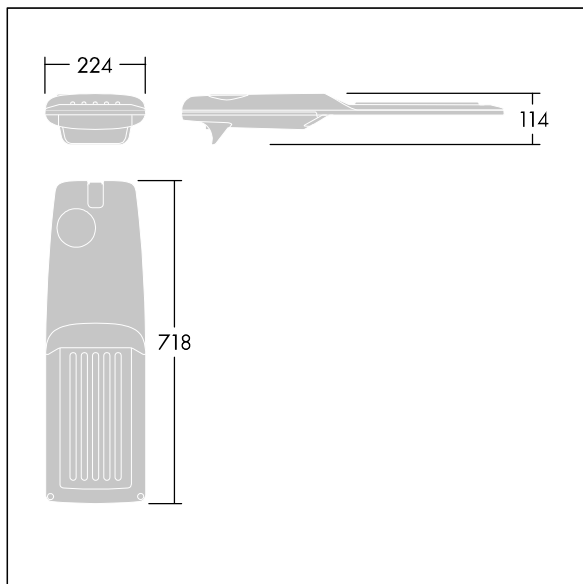

Isaro Pro

Eine hochmoderne LED-Straßenleuchte (Midi) mit 60 LEDs, betrieben mit 700mA. Optik: Extrem breite Straße. Programmierbar LED-Treiber. Schutzklasse II, IP66, IK09. Gehäuse: druckguss Aluminium (EN AC-44300), THORN DUNKELGRAU, strukturiert, (ähnlich DB 703 / AKZO 900) pulverbeschichtet, texturiert. Mastadapter: druckguss Aluminium (EN AC-44300), THORN DUNKELGRAU, strukturiert, (ähnlich DB 703 / AKZO 900) pulverbeschichtet, texturiert. Abdeckung: Glas, 5 mm dick. Befestigungen: Edelstahl. Lieferung mit Mastadapter (Ø 60 mm), der zur Mastaufsatzmontage (0°/5°/10°/15°/20° Neigung) oder Mastansatzmontage (-15°/-10°/-5°/0°/5°/10°/15° Neigung) verwendet werden kann. Ausgestattet mit 50% Leistungsreduktionsschaltung, aktiviert 3 Std. vor und 5 Std. nach einer berechneten Mitternacht. Kann bei der Installation mit einem leicht zugänglichen internen Schalter bzw. Kabel-Klemme deaktiviert werden. Inklusive LED-Modul mit 4000K. Überspannungsschutz: 10 kV Einzelimpuls Gleichtakt und 8 kV Multipuls Gleichtakt und 6 kV Multipuls Differentialtakt. Falls permanent ein DALI-System angeschlossen ist: 6 kV Multipuls Gleich- und Differentialtakt.

TLG_ISRP_F_M_PDB_ANT.jpg

Abmessungen: 718 x 224 x 114 mm
 Leuchten Leistung: 125,2 W
 Leuchten Lichtstrom: 19126 lm
 Leuchten Lichtausbeute: 153 lm/W
 Gewicht: 7,6 kg
 Windangriffsfläche: 0.066 m²

TLG_ISRP_M_LD2.wmf