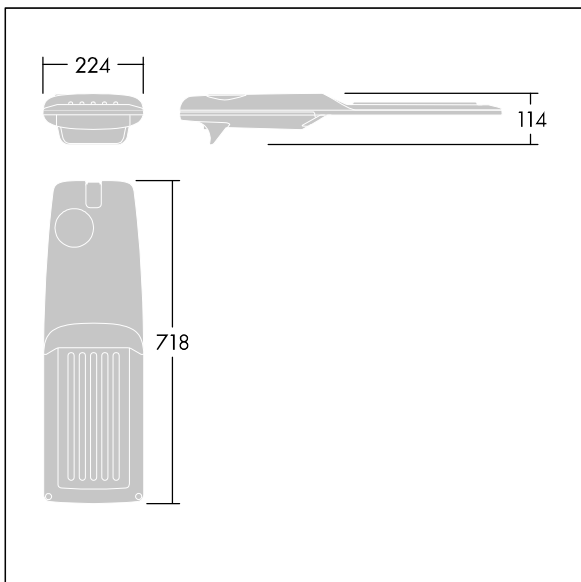

Isaro Pro

THORN

92904772 IP 60L70-740 WSC M BS 3550 CL2 M60 ANT

Isaro Pro

Eine hochmoderne LED-Straßenleuchte (Midi) mit 60 LEDs, betrieben mit 700mA. Optik: Breite Anliegerstraße, Komfort. Programmierbar LED-Treiber. Schutzklasse II, IP66, IK09. Gehäuse: druckguss Aluminium (EN AC-44300), THORN DUNKELGRAU, strukturiert, (ähnlich DB 703 / AKZO 900) pulverbeschichtet, texturiert. Mastadapter: druckguss Aluminium (EN AC-44300), THORN DUNKELGRAU, strukturiert, (ähnlich DB 703 / AKZO 900) pulverbeschichtet, texturiert. Abdeckung: Glas, 5 mm dick. Befestigungen: Edelstahl. Lieferung mit Mastadapter (Ø 60 mm), der zur Mastaufsatzmontage (0°/5°/10°/15°/20° Neigung) oder Mastansatzmontage (-15°/-10°/-5°/0°/5°/10°/15° Neigung) verwendet werden kann. Ausgestattet mit 50% Leistungsreduktionsschaltung, aktiviert 3 Std. vor und 5 Std. nach einer berechneten Mitternacht. Kann bei der Installation mit einem leicht zugänglichen internen Schalter bzw. Kabel-Klemme deaktiviert werden. Inklusive LED-Modul mit 4000K. Überspannungsschutz: 10 kV Einzelimpuls Gleichtakt und 8 kV Multipuls Gleichtakt und 6 kV Multipuls Differentialtakt. Falls permanent ein DALI-System angeschlossen ist: 6 kV Multipuls Gleich- und Differentialtakt.

TLG_ISRP_F_M_PDB_ANT.jpg

Abmessungen: 718 x 224 x 114 mm
Leuchten Leistung: 125,2 W
Leuchten Lichtstrom: 19083 lm
Leuchten Lichtausbeute: 152 lm/W
Gewicht: 7,6 kg
Windangriffsfläche: 0.066 m²

TLG_ISRP_M_LD2.wmf