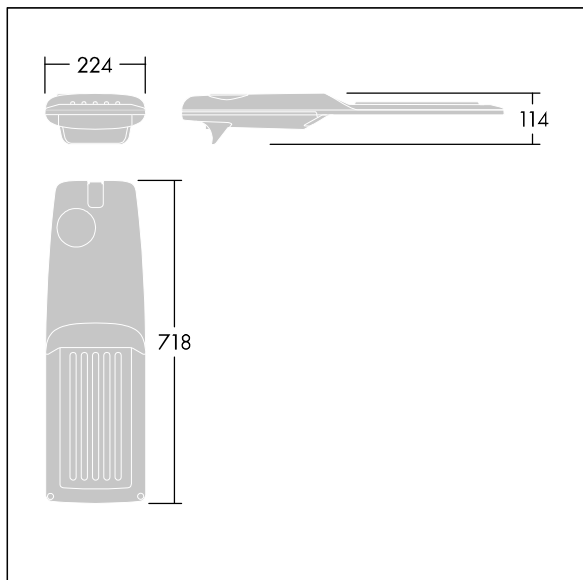

Isaro Pro

THORN

92904773 IP 60L70-740 EWS M BS 3550 CL2 M60 ANT

Isaro Pro

Eine hochmoderne LED-Straßenleuchte (Midi) mit 60 LEDs, betrieben mit 700mA. Optik: Extrem breite Anliegerstraße. Programmierbar LED-Treiber. Schutzklasse II, IP66, IK09. Gehäuse: druckguss Aluminium (EN AC-44300), THORN DUNKELGRAU, strukturiert, (ähnlich DB 703 / AKZO 900) pulverbeschichtet, texturiert. Mastadapter: druckguss Aluminium (EN AC-44300), THORN DUNKELGRAU, strukturiert, (ähnlich DB 703 / AKZO 900) pulverbeschichtet, texturiert. Abdeckung: Glas, 5 mm dick. Befestigungen: Edelstahl. Lieferung mit Mastadapter (Ø 60 mm), der zur Mastaufsatzmontage (0°/5°/10°/15°/20° Neigung) oder Mastansatzmontage (-15°/-10°/-5°/0°/5°/10°/15° Neigung) verwendet werden kann. Ausgestattet mit 50% Leistungsreduktionsschaltung, aktiviert 3 Std. vor und 5 Std. nach einer berechneten Mitternacht. Kann bei der Installation mit einem leicht zugänglichen internen Schalter bzw. Kabel-Klemme deaktiviert werden. Inklusive LED-Modul mit 4000K. Überspannungsschutz: 10 kV Einzelimpuls Gleichtakt und 8 kV Multipuls Gleichtakt und 6 kV Multipuls Differentialtakt. Falls permanent ein DALI-System angeschlossen ist: 6 kV Multipuls Gleich- und Differentialtakt.

TLG_ISRP_F_M_PDB_ANT.jpg

Abmessungen: 718 x 224 x 114 mm
Leuchten Leistung: 125,2 W
Leuchten Lichtstrom: 18732 lm
Leuchten Lichtausbeute: 150 lm/W
Gewicht: 7,6 kg
Windangriffsfläche: 0.066 m²

TLG_ISRP_M_LD2.wmf