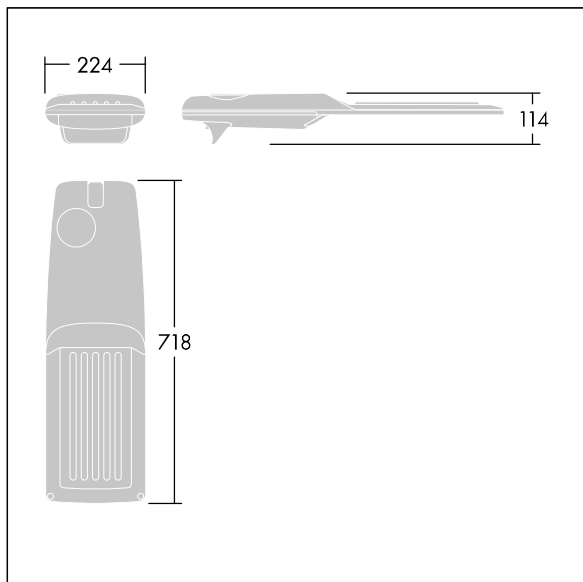

Isaro Pro

Eine hochmoderne LED-Straßenleuchte (Midi) mit 60 LEDs, betrieben mit 700mA. Optik: Extrem breite Anliegerstraße, Komfort. Programmierbar LED-Treiber. Schutzklasse II, IP66, IK09. Gehäuse: druckguss Aluminium (EN AC-44300), THORN DUNKELGRAU, strukturiert, (ähnlich DB 703 / AKZO 900) pulverbeschichtet, texturiert. Mastadapter: druckguss Aluminium (EN AC-44300), THORN DUNKELGRAU, strukturiert, (ähnlich DB 703 / AKZO 900) pulverbeschichtet, texturiert. Abdeckung: Glas, 5 mm dick. Befestigungen: Edelstahl. Lieferung mit Mastadapter (Ø 60 mm), der zur Mastaufsatzmontage (0°/5°/10°/15°/20° Neigung) oder Mastansatzmontage (-15°/-10°/-5°/0°/5°/10°/15° Neigung) verwendet werden kann. Ausgestattet mit 50% Leistungsreduktionsschaltung, aktiviert 3 Std. vor und 5 Std. nach einer berechneten Mitternacht. Kann bei der Installation mit einem leicht zugänglichen internen Schalter bzw. Kabel-Klemme deaktiviert werden. Inklusive LED-Modul mit 4000K. Überspannungsschutz: 10 kV Einzelimpuls Gleichtakt und 8 kV Multipuls Gleichtakt und 6 kV Multipuls Differentialtakt. Falls permanent ein DALI-System angeschlossen ist: 6 kV Multipuls Gleich- und Differentialtakt.

TLG_ISRP_F_M_PDB_ANT.jpg

Abmessungen: 718 x 224 x 114 mm
 Leuchten Leistung: 125,2 W
 Leuchten Lichtstrom: 19083 lm
 Leuchten Lichtausbeute: 152 lm/W
 Gewicht: 7,6 kg
 Windangriffsfläche: 0.066 m²

TLG_ISRP_M_LD2.wmf