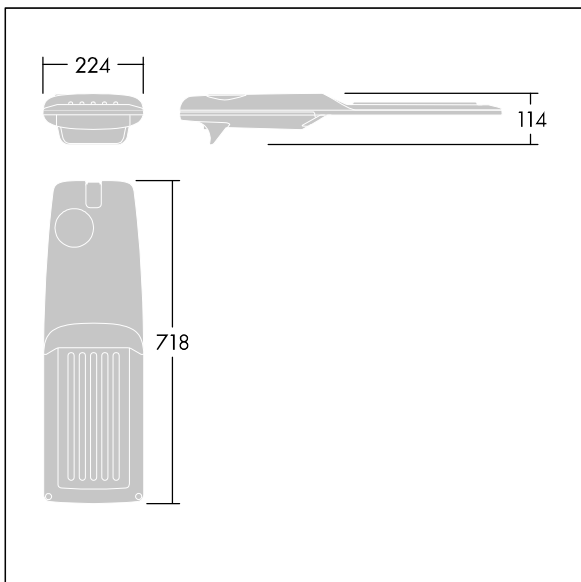

Isaro Pro

THORN

92904778 IP 60L70-740 SC M BS 3550 CL2 M60 ANT

Isaro Pro

Eine hochmoderne LED-Straßenleuchte (Midi) mit 60 LEDs, betrieben mit 700mA. Optik: Anliegerstraße, Komfort. Programmierbar LED-Treiber. Schutzklasse II, IP66, IK09. Gehäuse: druckguss Aluminium (EN AC-44300), THORN DUNKELGRAU, strukturiert, (ähnlich DB 703 / AKZO 900) pulverbeschichtet, texturiert. Mastadapter: druckguss Aluminium (EN AC-44300), THORN DUNKELGRAU, strukturiert, (ähnlich DB 703 / AKZO 900) pulverbeschichtet, texturiert. Abdeckung: Glas, 5 mm dick. Befestigungen: Edelstahl. Lieferung mit Mastadapter (Ø 60 mm), der zur Mastaufsatzmontage (0°/5°/10°/15°/20° Neigung) oder Mastansatzmontage (-15°/-10°/-5°/0°/5°/10°/15° Neigung) verwendet werden kann. Ausgestattet mit 50% Leistungsreduktionsschaltung, aktiviert 3 Std. vor und 5 Std. nach einer berechneten Mitternacht. Kann bei der Installation mit einem leicht zugänglichen internen Schalter bzw. Kabel-Klemme deaktiviert werden. Inklusive LED-Modul mit 4000K. Überspannungsschutz: 10 kV Einzelimpuls Gleichtakt und 8 kV Multipuls Gleichtakt und 6 kV Multipuls Differentialtakt. Falls permanent ein DALI-System angeschlossen ist: 6 kV Multipuls Gleich- und Differentialtakt.

TLG_ISRP_F_M_PDB_ANT.jpg

Abmessungen: 718 x 224 x 114 mm
Leuchten Leistung: 125,2 W
Leuchten Lichtstrom: 19521 lm
Leuchten Lichtausbeute: 156 lm/W
Gewicht: 7,6 kg
Windangriffsfläche: 0.066 m²

TLG_ISRP_M_LD2.wmf