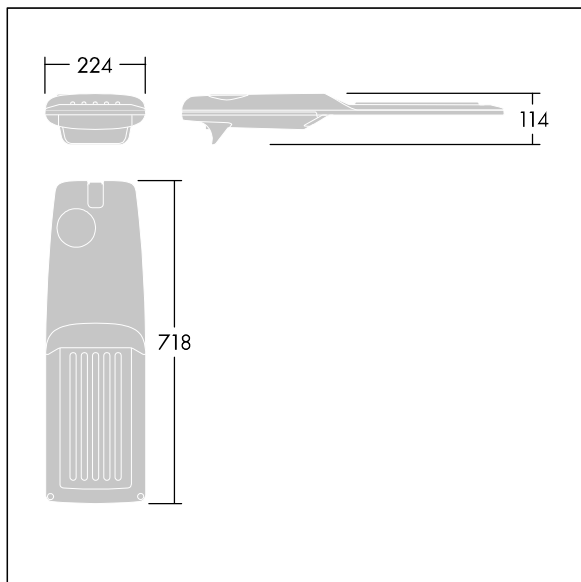

Isaro Pro

THORN

92904779 IP 72L35-740 ES M BS 3550 CL2 M60 ANT

Isaro Pro

Eine hochmoderne LED-Straßenleuchte (Midi) mit 72 LEDs, betrieben mit 350mA. Optik: Anliegerstraße, breit strahlend. Programmierbar LED-Treiber. Schutzklasse II, IP66, IK09. Gehäuse: druckguss Aluminium (EN AC-44300), THORN DUNKELGRAU, strukturiert, (ähnlich DB 703 / AKZO 900) pulverbeschichtet, texturiert. Mastadapter: druckguss Aluminium (EN AC-44300), THORN DUNKELGRAU, strukturiert, (ähnlich DB 703 / AKZO 900) pulverbeschichtet, texturiert. Abdeckung: Glas, 5 mm dick. Befestigungen: Edelstahl. Lieferung mit Mastadapter (Ø 60 mm), der zur Mastaufsatzmontage (0°/5°/10°/15°/20° Neigung) oder Mastansatzmontage (-15°/-10°/-5°/0°/5°/10°/15° Neigung) verwendet werden kann. Ausgestattet mit 50% Leistungsreduktionsschaltung, aktiviert 3 Std. vor und 5 Std. nach einer berechneten Mitternacht. Kann bei der Installation mit einem leicht zugänglichen internen Schalter bzw. Kabel-Klemme deaktiviert werden. Inklusive LED-Modul mit 4000K. Überspannungsschutz: 10 kV Einzelimpuls Gleichtakt und 8 kV Multipuls Gleichtakt und 6 kV Multipuls Differentialtakt. Falls permanent ein DALI-System angeschlossen ist: 6 kV Multipuls Gleich- und Differentialtakt.

TLG_ISRP_F_M_PDB_ANT.jpg

Abmessungen: 718 x 224 x 114 mm
Leuchten Leistung: 74,8 W
Leuchten Lichtstrom: 12323 lm
Leuchten Lichtausbeute: 165 lm/W
Gewicht: 7,7 kg
Windangriffsfläche: 0.066 m²

TLG_ISRP_M_LD2.wmf