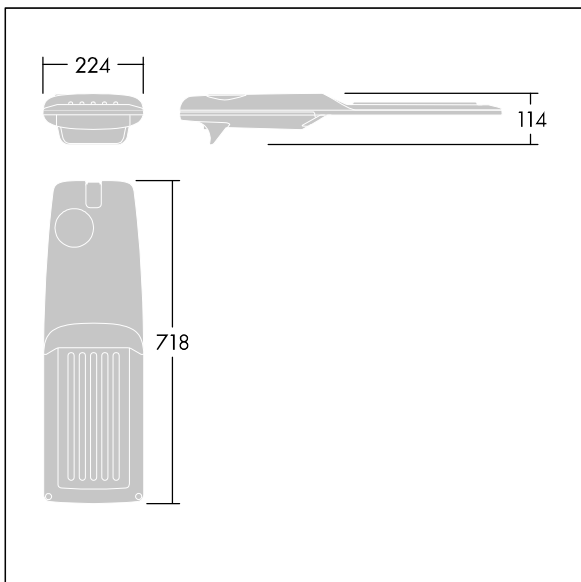

Isaro Pro

THORN

92904779 IP 72L35-740 ES M BS 3550 CL2 M60 ANT

Isaro Pro

Eine hochmoderne LED-Straßenleuchte (Midi) mit 72 LEDs, betrieben mit 350mA. Optik: Anliegerstraße, breit strahlend. Programmierbar LED-Treiber. Schutzklasse II, IP66, IK09. Gehäuse: druckguss Aluminium (EN AC-44300), THORN DUNKELGRAU, strukturiert, (ähnlich DB 703 / AKZO 900) pulverbeschichtet, texturiert. Mastadapter: druckguss Aluminium (EN AC-44300), THORN DUNKELGRAU, strukturiert, (ähnlich DB 703 / AKZO 900) pulverbeschichtet, texturiert. Abdeckung: Glas, 5 mm dick. Befestigungen: Edelstahl. Lieferung mit Mastadapter (Ø 60 mm), der zur Mastaufsatzmontage (0°/5°/10°/15°/20° Neigung) oder Mastansatzmontage (-15°/-10°/-5°/0°/5°/10°/15° Neigung) verwendet werden kann. Ausgestattet mit 50% Leistungsreduktionsschaltung, aktiviert 3 Std. vor und 5 Std. nach einer berechneten Mitternacht. Kann bei der Installation mit einem leicht zugänglichen internen Schalter bzw. Kabel-Klemme deaktiviert werden. Inklusive LED-Modul mit 4000K. Überspannungsschutz: 10 kV Einzelimpuls Gleichtakt und 8 kV Multipuls Gleichtakt und 6 kV Multipuls Differentialtakt. Falls permanent ein DALI-System angeschlossen ist: 6 kV Multipuls Gleich- und Differentialtakt.

TLG_ISRP_F_M_PDB_ANT.jpg

Abmessungen: 718 x 224 x 114 mm
Leuchten Leistung: 74,8 W
Leuchten Lichtstrom: 12323 lm
Leuchten Lichtausbeute: 165 lm/W
Gewicht: 7,7 kg
Windangriffsfläche: 0.066 m²

TLG_ISRP_M_LD2.wmf