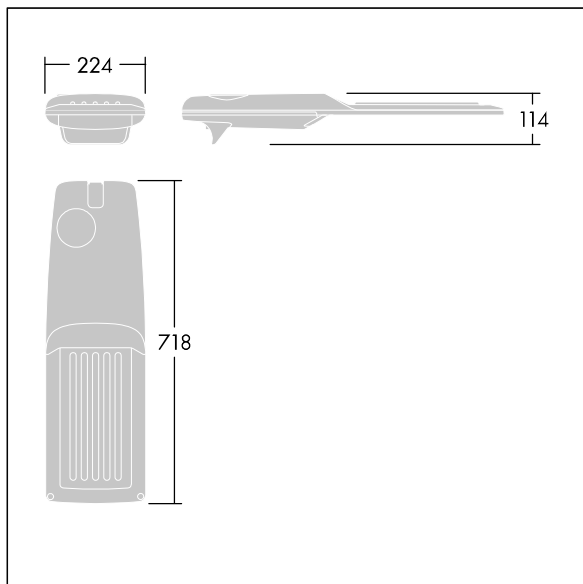

Isaro Pro

THORN

92904781 IP 72L35-740 RWT M BS 3550 CL2 M60 ANT

Isaro Pro

Eine hochmoderne LED-Straßenleuchte (Midi) mit 72 LEDs, betrieben mit 350mA. Optik: Straße, Nass. Programmierbar LED-Treiber. Schutzklasse II, IP66, IK09. Gehäuse: druckguss Aluminium (EN AC-44300), THORN DUNKELGRAU, strukturiert, (ähnlich DB 703 / AKZO 900) pulverbeschichtet, texturiert. Mastadapter: druckguss Aluminium (EN AC-44300), THORN DUNKELGRAU, strukturiert, (ähnlich DB 703 / AKZO 900) pulverbeschichtet, texturiert. Abdeckung: Glas, 5 mm dick. Befestigungen: Edelstahl. Lieferung mit Mastadapter (Ø 60 mm), der zur Mastaufsatzmontage (0°/5°/10°/15°/20° Neigung) oder Mastansatzmontage (-15°/-10°/-5°/0°/5°/10°/15° Neigung) verwendet werden kann. Ausgestattet mit 50% Leistungsreduktionsschaltung, aktiviert 3 Std. vor und 5 Std. nach einer berechneten Mitternacht. Kann bei der Installation mit einem leicht zugänglichen internen Schalter bzw. Kabel-Klemme deaktiviert werden. Inklusive LED-Modul mit 4000K. Überspannungsschutz: 10 kV Einzelimpuls Gleichtakt und 8 kV Multipuls Gleichtakt und 6 kV Multipuls Differentialtakt. Falls permanent ein DALI-System angeschlossen ist: 6 kV Multipuls Gleich- und Differentialtakt.

TLG_ISRP_F_M_PDB_ANT.jpg

Abmessungen: 718 x 224 x 114 mm
Leuchten Leistung: 74,8 W
Leuchten Lichtstrom: 12967 lm
Leuchten Lichtausbeute: 173 lm/W
Gewicht: 7,7 kg
Windangriffsfläche: 0.066 m²

TLG_ISRP_M_LD2.wmf