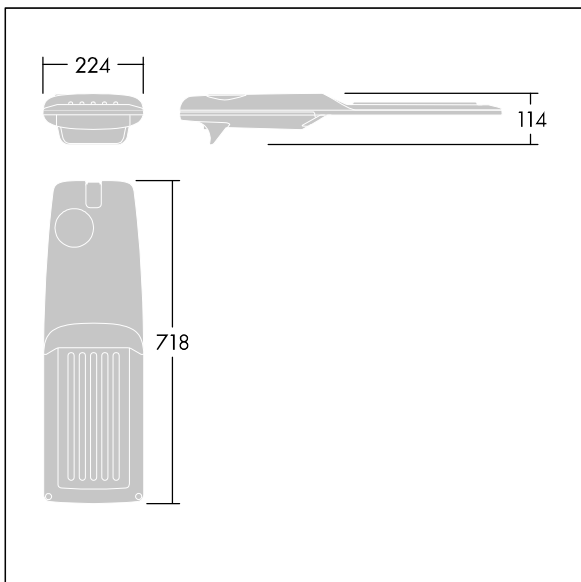

Isaro Pro

THORN

92904782 IP 72L35-740 WR M BS 3550 CL2 M60 ANT

Isaro Pro

Eine hochmoderne LED-Straßenleuchte (Midi) mit 72 LEDs, betrieben mit 350mA. Optik: Breite Straße. Programmierbar LED-Treiber. Schutzklasse II, IP66, IK09. Gehäuse: druckguss Aluminium (EN AC-44300), THORN DUNKELGRAU, strukturiert, (ähnlich DB 703 / AKZO 900) pulverbeschichtet, texturiert. Mastadapter: druckguss Aluminium (EN AC-44300), THORN DUNKELGRAU, strukturiert, (ähnlich DB 703 / AKZO 900) pulverbeschichtet, texturiert. Abdeckung: Glas, 5 mm dick. Befestigungen: Edelstahl. Lieferung mit Mastadapter (Ø 60 mm), der zur Mastaufsatzmontage (0°/5°/10°/15°/20° Neigung) oder Mastansatzmontage (-15°/-10°/-5°/0°/5°/10°/15° Neigung) verwendet werden kann. Ausgestattet mit 50% Leistungsreduktionsschaltung, aktiviert 3 Std. vor und 5 Std. nach einer berechneten Mitternacht. Kann bei der Installation mit einem leicht zugänglichen internen Schalter bzw. Kabel-Klemme deaktiviert werden. Inklusive LED-Modul mit 4000K. Überspannungsschutz: 10 kV Einzelimpuls Gleichtakt und 8 kV Multipuls Gleichtakt und 6 kV Multipuls Differentialtakt. Falls permanent ein DALI-System angeschlossen ist: 6 kV Multipuls Gleich- und Differentialtakt.

TLG_ISRP_F_M_PDB_ANT.jpg

Abmessungen: 718 x 224 x 114 mm
Leuchten Leistung: 74,8 W
Leuchten Lichtstrom: 12767 lm
Leuchten Lichtausbeute: 171 lm/W
Gewicht: 7,7 kg
Windangriffsfläche: 0.066 m²

TLG_ISRP_M_LD2.wmf