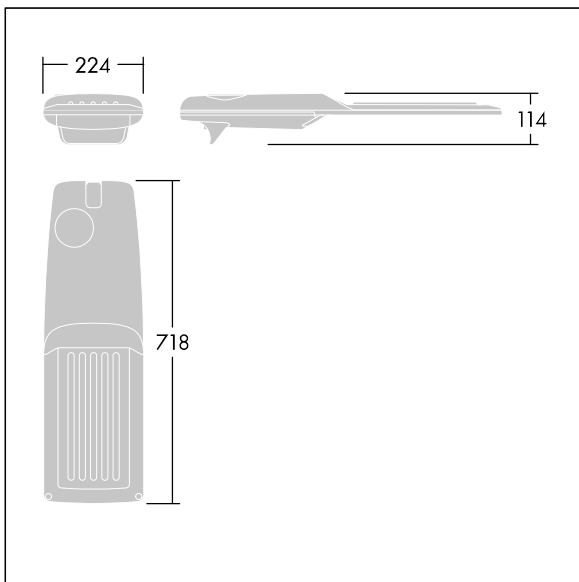

Isaro Pro

THORN

92904782 IP 72L35-740 WR M BS 3550 CL2 M60 ANT

Isaro Pro

Eine hochmoderne LED-Straßenleuchte (Midi) mit 72 LEDs, betrieben mit 350mA. Optik: Breite Straße. Programmierbar LED-Treiber. Schutzklasse II, IP66, IK09. Gehäuse: druckguss Aluminium (EN AC-44300), THORN DUNKELGRAU, strukturiert, (ähnlich DB 703 / AKZO 900) pulverbeschichtet, texturiert. Mastadapter: druckguss Aluminium (EN AC-44300), THORN DUNKELGRAU, strukturiert, (ähnlich DB 703 / AKZO 900) pulverbeschichtet, texturiert. Abdeckung: Glas, 5 mm dick. Befestigungen: Edelstahl. Lieferung mit Mastadapter (Ø 60 mm), der zur Mastaufsatzmontage (0°/5°/10°/15°/20° Neigung) oder Mastansatzmontage (-15°/-10°/-5°/0°/5°/10°/15° Neigung) verwendet werden kann. Ausgestattet mit 50% Leistungsreduktionsschaltung, aktiviert 3 Std. vor und 5 Std. nach einer berechneten Mitternacht. Kann bei der Installation mit einem leicht zugänglichen internen Schalter bzw. Kabel-Klemme deaktiviert werden. Inklusive LED-Modul mit 4000K. Überspannungsschutz: 10 kV Einzelimpuls Gleichtakt und 8 kV Multipuls Gleichtakt und 6 kV Multipuls Differentialtakt. Falls permanent ein DALI-System angeschlossen ist: 6 kV Multipuls Gleich- und Differentialtakt.

TLG_ISRP_F_M_PDB_ANT.jpg

Abmessungen: 718 x 224 x 114 mm
Leuchten Leistung: 74,8 W
Leuchten Lichtstrom: 12767 lm
Leuchten Lichtausbeute: 171 lm/W
Gewicht: 7,7 kg
Windangriffsfläche: 0.066 m²

TLG_ISRP_M_LD2.wmf