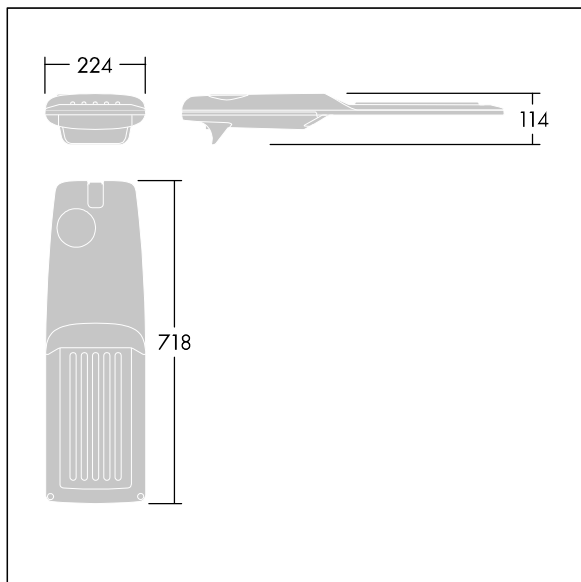

Isaro Pro

THORN

92904784 IP 72L35-740 EWR M BS 3550 CL2 M60 ANT

Isaro Pro

Eine hochmoderne LED-Straßenleuchte (Midi) mit 72 LEDs, betrieben mit 350mA. Optik: Extrem breite Straße. Programmierbar LED-Treiber. Schutzklasse II, IP66, IK09. Gehäuse: druckguss Aluminium (EN AC-44300), THORN DUNKELGRAU, strukturiert, (ähnlich DB 703 / AKZO 900) pulverbeschichtet, texturiert. Mastadapter: druckguss Aluminium (EN AC-44300), THORN DUNKELGRAU, strukturiert, (ähnlich DB 703 / AKZO 900) pulverbeschichtet, texturiert. Abdeckung: Glas, 5 mm dick. Befestigungen: Edelstahl. Lieferung mit Mastadapter (Ø 60 mm), der zur Mastaufsatzmontage (0°/5°/10°/15°/20° Neigung) oder Mastansatzmontage (-15°/-10°/-5°/0°/5°/10°/15° Neigung) verwendet werden kann. Ausgestattet mit 50% Leistungsreduktionsschaltung, aktiviert 3 Std. vor und 5 Std. nach einer berechneten Mitternacht. Kann bei der Installation mit einem leicht zugänglichen internen Schalter bzw. Kabel-Klemme deaktiviert werden. Inklusive LED-Modul mit 4000K. Überspannungsschutz: 10 kV Einzelimpuls Gleichtakt und 8 kV Multipuls Gleichtakt und 6 kV Multipuls Differentialtakt. Falls permanent ein DALI-System angeschlossen ist: 6 kV Multipuls Gleich- und Differentialtakt.

TLG_ISRP_F_M_PDB_ANT.jpg

Abmessungen: 718 x 224 x 114 mm
Leuchten Leistung: 74,8 W
Leuchten Lichtstrom: 12495 lm
Leuchten Lichtausbeute: 167 lm/W
Gewicht: 7,7 kg
Windangriffsfläche: 0.066 m²

TLG_ISRP_M_LD2.wmf