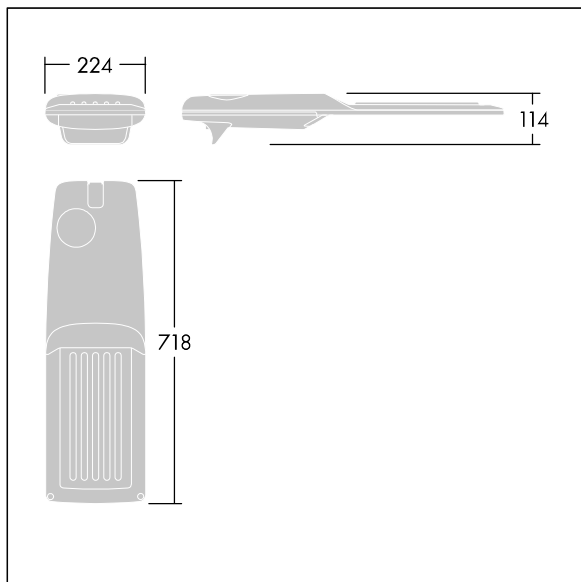

Isaro Pro

THORN

92904785 IP 72L35-740 WSC M BS 3550 CL2 M60 ANT

Isaro Pro

Eine hochmoderne LED-Straßenleuchte (Midi) mit 72 LEDs, betrieben mit 350mA. Optik: Breite Anliegerstraße, Komfort. Programmierbar LED-Treiber. Schutzklasse II, IP66, IK09. Gehäuse: druckguss Aluminium (EN AC-44300), THORN DUNKELGRAU, strukturiert, (ähnlich DB 703 / AKZO 900) pulverbeschichtet, texturiert. Mastadapter: druckguss Aluminium (EN AC-44300), THORN DUNKELGRAU, strukturiert, (ähnlich DB 703 / AKZO 900) pulverbeschichtet, texturiert. Abdeckung: Glas, 5 mm dick. Befestigungen: Edelstahl. Lieferung mit Mastadapter (Ø 60 mm), der zur Mastaufsatzmontage (0°/5°/10°/15°/20° Neigung) oder Mastansatzmontage (-15°/-10°/-5°/0°/5°/10°/15° Neigung) verwendet werden kann. Ausgestattet mit 50% Leistungsreduktionsschaltung, aktiviert 3 Std. vor und 5 Std. nach einer berechneten Mitternacht. Kann bei der Installation mit einem leicht zugänglichen internen Schalter bzw. Kabel-Klemme deaktiviert werden. Inklusive LED-Modul mit 4000K. Überspannungsschutz: 10 kV Einzelimpuls Gleichtakt und 8 kV Multipuls Gleichtakt und 6 kV Multipuls Differentialtakt. Falls permanent ein DALI-System angeschlossen ist: 6 kV Multipuls Gleich- und Differentialtakt.

TLG_ISRP_F_M_PDB_ANT.jpg

Abmessungen: 718 x 224 x 114 mm
Leuchten Leistung: 74,8 W
Leuchten Lichtstrom: 12467 lm
Leuchten Lichtausbeute: 167 lm/W
Gewicht: 7,7 kg
Windangriffsfläche: 0.066 m²

TLG_ISRP_M_LD2.wmf