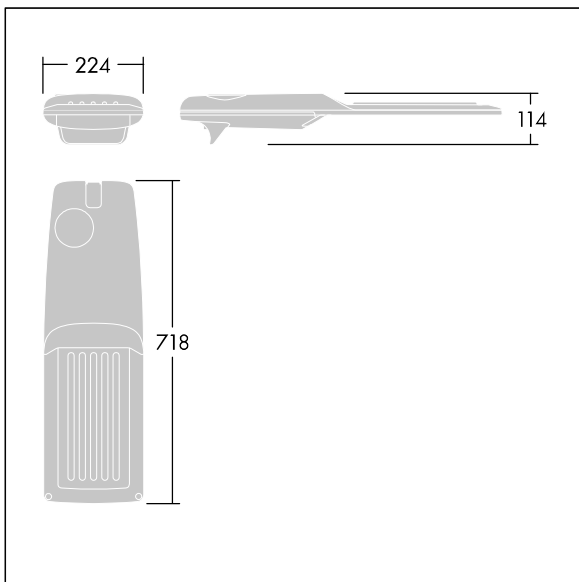

Isaro Pro

THORN

92904785 IP 72L35-740 WSC M BS 3550 CL2 M60 ANT

Isaro Pro

Eine hochmoderne LED-Straßenleuchte (Midi) mit 72 LEDs, betrieben mit 350mA. Optik: Breite Anliegerstraße, Komfort. Programmierbar LED-Treiber. Schutzklasse II, IP66, IK09. Gehäuse: druckguss Aluminium (EN AC-44300), THORN DUNKELGRAU, strukturiert, (ähnlich DB 703 / AKZO 900) pulverbeschichtet, texturiert. Mastadapter: druckguss Aluminium (EN AC-44300), THORN DUNKELGRAU, strukturiert, (ähnlich DB 703 / AKZO 900) pulverbeschichtet, texturiert. Abdeckung: Glas, 5 mm dick. Befestigungen: Edelstahl. Lieferung mit Mastadapter (Ø 60 mm), der zur Mastaufsatzmontage (0°/5°/10°/15°/20° Neigung) oder Mastansatzmontage (-15°/-10°/-5°/0°/5°/10°/15° Neigung) verwendet werden kann. Ausgestattet mit 50% Leistungsreduktionsschaltung, aktiviert 3 Std. vor und 5 Std. nach einer berechneten Mitternacht. Kann bei der Installation mit einem leicht zugänglichen internen Schalter bzw. Kabel-Klemme deaktiviert werden. Inklusive LED-Modul mit 4000K. Überspannungsschutz: 10 kV Einzelimpuls Gleichtakt und 8 kV Multipuls Gleichtakt und 6 kV Multipuls Differentialtakt. Falls permanent ein DALI-System angeschlossen ist: 6 kV Multipuls Gleich- und Differentialtakt.

TLG_ISRP_F_M_PDB_ANT.jpg

Abmessungen: 718 x 224 x 114 mm
Leuchten Leistung: 74,8 W
Leuchten Lichtstrom: 12467 lm
Leuchten Lichtausbeute: 167 lm/W
Gewicht: 7,7 kg
Windangriffsfläche: 0.066 m²

TLG_ISRP_M_LD2.wmf