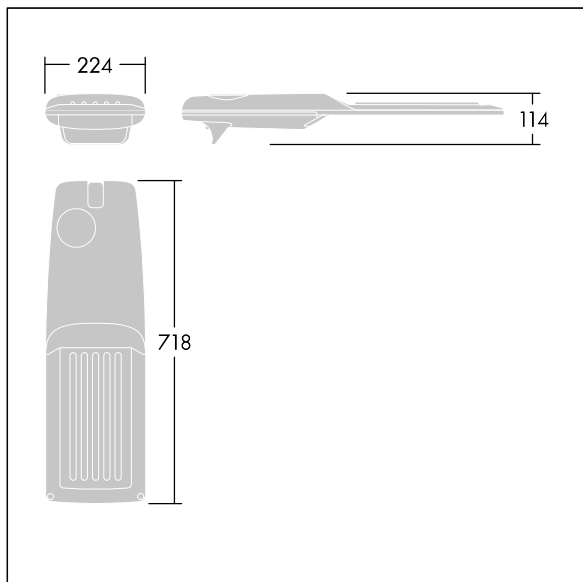

## Isaro Pro

Eine hochmoderne LED-Straßenleuchte (Midi) mit 60 LEDs, betrieben mit 700mA. Optik: Straße, Komfort. Programmierbar LED-Treiber. Schutzklasse II, IP66, IK09. Gehäuse: druckguss Aluminium (EN AC-44300), THORN DUNKELGRAU, strukturiert, (ähnlich DB 703 / AKZO 900) pulverbeschichtet, texturiert. Mastadapter: druckguss Aluminium (EN AC-44300), THORN DUNKELGRAU, strukturiert, (ähnlich DB 703 / AKZO 900) pulverbeschichtet, texturiert. Abdeckung: Glas, 5 mm dick. Befestigungen: Edelstahl. Lieferung mit Mastadapter (Ø 60 mm), der zur Mastaufsatzmontage (0°/5°/10°/15°/20° Neigung) oder Mastansatzmontage (-15°/-10°/-5°/0°/5°/10°/15° Neigung) verwendet werden kann. Ausgestattet mit 50% Leistungsreduktionsschaltung, aktiviert 3 Std. vor und 5 Std. nach einer berechneten Mitternacht. Kann bei der Installation mit einem leicht zugänglichen internen Schalter bzw. Kabel-Klemme deaktiviert werden. Inklusive LED-Modul mit 4000K. Überspannungsschutz: 10 kV Einzelimpuls Gleichtakt und 8 kV Multipuls Gleichtakt und 6 kV Multipuls Differentialtakt. Falls permanent ein DALI-System angeschlossen ist: 6 kV Multipuls Gleich- und Differentialtakt.

TLG\_ISRP\_F\_M\_PDB\_ANT.jpg

Abmessungen: 718 x 224 x 114 mm  
Leuchten Leistung: 125,2 W  
Leuchten Lichtstrom: 19587 lm  
Leuchten Lichtausbeute: 156 lm/W  
Gewicht: 7,6 kg  
Windangriffsfläche: 0.066 m<sup>2</sup>