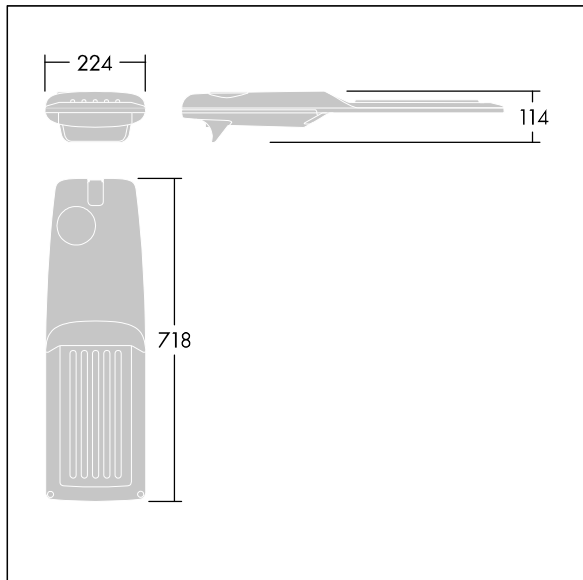

### Isaro Pro

Eine hochmoderne LED-Straßenleuchte (Midi) mit 72 LEDs, betrieben mit 350mA. Optik: Extrem breite Anliegerstraße, Komfort. Programmierbar LED-Treiber. Schutzklasse II, IP66, IK09. Gehäuse: druckguss Aluminium (EN AC-44300), THORN DUNKELGRAU, strukturiert, (ähnlich DB 703 / AKZO 900) pulverbeschichtet, texturiert. Mastadapter: druckguss Aluminium (EN AC-44300), THORN DUNKELGRAU, strukturiert, (ähnlich DB 703 / AKZO 900) pulverbeschichtet, texturiert. Abdeckung: Glas, 5 mm dick. Befestigungen: Edelstahl. Lieferung mit Mastadapter (Ø 60 mm), der zur Mastaufsatzmontage (0°/5°/10°/15°/20° Neigung) oder Mastansatzmontage (-15°/-10°/-5°/0°/5°/10°/15° Neigung) verwendet werden kann. Ausgestattet mit 50% Leistungsreduktionsschaltung, aktiviert 3 Std. vor und 5 Std. nach einer berechneten Mitternacht. Kann bei der Installation mit einem leicht zugänglichen internen Schalter bzw. Kabel-Klemme deaktiviert werden. Inklusive LED-Modul mit 4000K. Überspannungsschutz: 10 kV Einzelimpuls Gleichtakt und 8 kV Multipuls Gleichtakt und 6 kV Multipuls Differentialtakt. Falls permanent ein DALI-System angeschlossen ist: 6 kV Multipuls Gleich- und Differentialtakt.

TLG\_ISRP\_F\_M\_PDB\_ANT.jpg

Abmessungen: 718 x 224 x 114 mm  
 Leuchten Leistung: 74,8 W  
 Leuchten Lichtstrom: 12467 lm  
 Leuchten Lichtausbeute: 167 lm/W  
 Gewicht: 7,7 kg  
 Windangriffsfläche: 0.066 m<sup>2</sup>