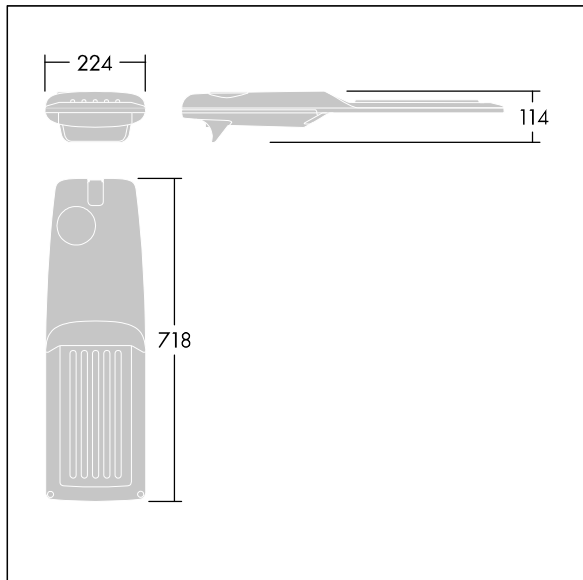

Isaro Pro

Eine hochmoderne LED-Straßenleuchte (Midi) mit 72 LEDs, betrieben mit 350mA. Optik: Extrem breite Anliegerstraße, Komfort. Programmierbar LED-Treiber. Schutzklasse II, IP66, IK09. Gehäuse: druckguss Aluminium (EN AC-44300), THORN DUNKELGRAU, strukturiert, (ähnlich DB 703 / AKZO 900) pulverbeschichtet, texturiert. Mastadapter: druckguss Aluminium (EN AC-44300), THORN DUNKELGRAU, strukturiert, (ähnlich DB 703 / AKZO 900) pulverbeschichtet, texturiert. Abdeckung: Glas, 5 mm dick. Befestigungen: Edelstahl. Lieferung mit Mastadapter (Ø 60 mm), der zur Mastaufsatzmontage (0°/5°/10°/15°/20° Neigung) oder Mastansatzmontage (-15°/-10°/-5°/0°/5°/10°/15° Neigung) verwendet werden kann. Ausgestattet mit 50% Leistungsreduktionsschaltung, aktiviert 3 Std. vor und 5 Std. nach einer berechneten Mitternacht. Kann bei der Installation mit einem leicht zugänglichen internen Schalter bzw. Kabel-Klemme deaktiviert werden. Inklusive LED-Modul mit 4000K. Überspannungsschutz: 10 kV Einzelimpuls Gleichtakt und 8 kV Multipuls Gleichtakt und 6 kV Multipuls Differentialtakt. Falls permanent ein DALI-System angeschlossen ist: 6 kV Multipuls Gleich- und Differentialtakt.

TLG_ISRP_F_M_PDB_ANT.jpg

Abmessungen: 718 x 224 x 114 mm
 Leuchten Leistung: 74,8 W
 Leuchten Lichtstrom: 12467 lm
 Leuchten Lichtausbeute: 167 lm/W
 Gewicht: 7,7 kg
 Windangriffsfläche: 0.066 m²

TLG_ISRP_M_LD2.wmf