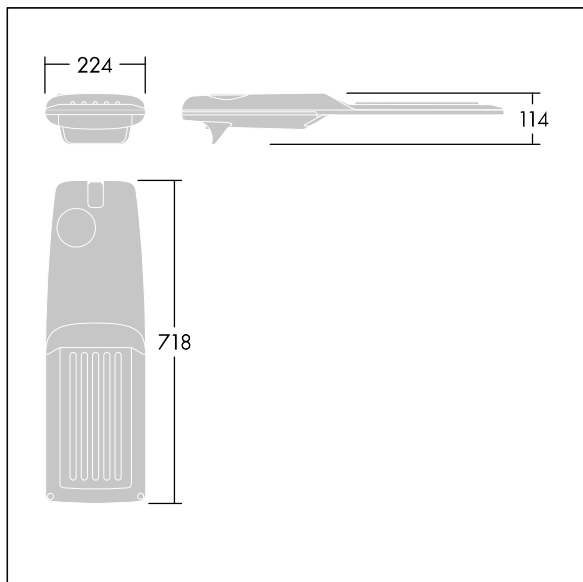

Isaro Pro

Eine hochmoderne LED-Straßenleuchte (Midi) mit 72 LEDs, betrieben mit 350mA. Optik: Extrem breite Anliegerstraße. Programmierbar LED-Treiber. Schutzklasse II, IP66, IK09. Gehäuse: druckguss Aluminium (EN AC-44300), THORN DUNKELGRAU, strukturiert, (ähnlich DB 703 / AKZO 900) pulverbeschichtet, texturiert. Mastadapter: druckguss Aluminium (EN AC-44300), THORN DUNKELGRAU, strukturiert, (ähnlich DB 703 / AKZO 900) pulverbeschichtet, texturiert. Abdeckung: Glas, 5 mm dick. Befestigungen: Edelstahl. Lieferung mit Mastadapter (Ø 60 mm), der zur Mastaufsatzmontage (0°/5°/10°/15°/20° Neigung) oder Mastansatzmontage (-15°/-10°/-5°/0°/5°/10°/15° Neigung) verwendet werden kann. Ausgestattet mit 50% Leistungsreduktionsschaltung, aktiviert 3 Std. vor und 5 Std. nach einer berechneten Mitternacht. Kann bei der Installation mit einem leicht zugänglichen internen Schalter bzw. Kabel-Klemme deaktiviert werden. Inklusive LED-Modul mit 4000K. Überspannungsschutz: 10 kV Einzelimpuls Gleichtakt und 8 kV Multipuls Gleichtakt und 6 kV Multipuls Differentialtakt. Falls permanent ein DALI-System angeschlossen ist: 6 kV Multipuls Gleich- und Differentialtakt.

TLG_ISRP_F_M_PDB_ANT.jpg

Abmessungen: 718 x 224 x 114 mm
 Leuchten Leistung: 74,8 W
 Leuchten Lichtstrom: 12238 lm
 Leuchten Lichtausbeute: 164 lm/W
 Gewicht: 7,7 kg
 Windangriffsfläche: 0.066 m²

TLG_ISRP_M_LD2.wmf