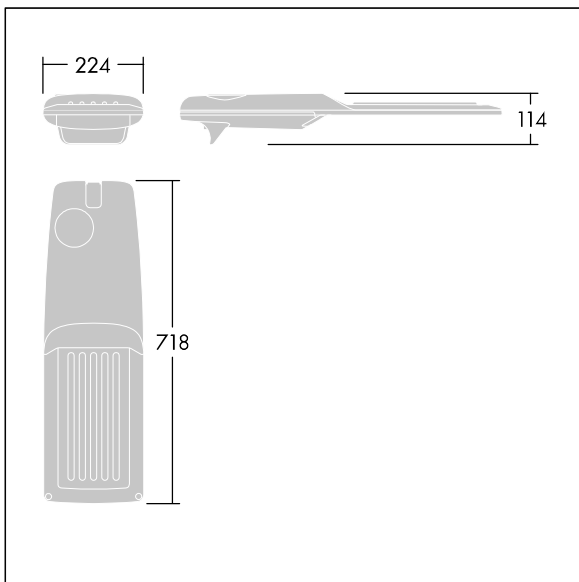

Isaro Pro

THORN

92904790 IP 72L35-740 SC M BS 3550 CL2 M60 ANT

Isaro Pro

Eine hochmoderne LED-Straßenleuchte (Midi) mit 72 LEDs, betrieben mit 350mA. Optik: Anliegerstraße, Komfort. Programmierbar LED-Treiber. Schutzklasse II, IP66, IK09. Gehäuse: druckguss Aluminium (EN AC-44300), THORN DUNKELGRAU, strukturiert, (ähnlich DB 703 / AKZO 900) pulverbeschichtet, texturiert. Mastadapter: druckguss Aluminium (EN AC-44300), THORN DUNKELGRAU, strukturiert, (ähnlich DB 703 / AKZO 900) pulverbeschichtet, texturiert. Abdeckung: Glas, 5 mm dick. Befestigungen: Edelstahl. Lieferung mit Mastadapter (Ø 60 mm), der zur Mastaufsatzmontage (0°/5°/10°/15°/20° Neigung) oder Mastansatzmontage (-15°/-10°/-5°/0°/5°/10°/15° Neigung) verwendet werden kann. Ausgestattet mit 50% Leistungsreduktionsschaltung, aktiviert 3 Std. vor und 5 Std. nach einer berechneten Mitternacht. Kann bei der Installation mit einem leicht zugänglichen internen Schalter bzw. Kabel-Klemme deaktiviert werden. Inklusive LED-Modul mit 4000K. Überspannungsschutz: 10 kV Einzelimpuls Gleichtakt und 8 kV Multipuls Gleichtakt und 6 kV Multipuls Differentialtakt. Falls permanent ein DALI-System angeschlossen ist: 6 kV Multipuls Gleich- und Differentialtakt.

TLG_ISRP_F_M_PDB_ANT.jpg

Abmessungen: 718 x 224 x 114 mm
Leuchten Leistung: 74,8 W
Leuchten Lichtstrom: 12753 lm
Leuchten Lichtausbeute: 170 lm/W
Gewicht: 7,7 kg
Windangriffsfläche: 0.066 m²

TLG_ISRP_M_LD2.wmf