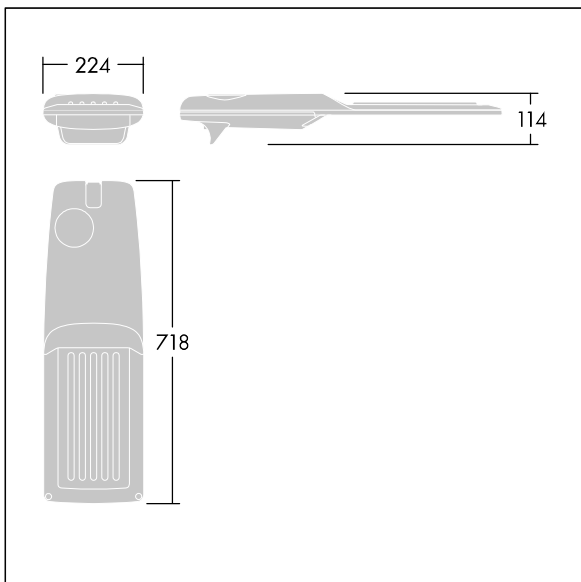

Isaro Pro

THORN

92904798 IP 72L50-740 WSC M BS 3550 CL2 M60 ANT

Isaro Pro

Eine hochmoderne LED-Straßenleuchte (Midi) mit 72 LEDs, betrieben mit 500mA. Optik: Breite Anliegerstraße, Komfort. Programmierbar LED-Treiber. Schutzklasse II, IP66, IK09. Gehäuse: druckguss Aluminium (EN AC-44300), THORN DUNKELGRAU, strukturiert, (ähnlich DB 703 / AKZO 900) pulverbeschichtet, texturiert. Mastadapter: druckguss Aluminium (EN AC-44300), THORN DUNKELGRAU, strukturiert, (ähnlich DB 703 / AKZO 900) pulverbeschichtet, texturiert. Abdeckung: Glas, 5 mm dick. Befestigungen: Edelstahl. Lieferung mit Mastadapter (Ø 60 mm), der zur Mastaufsatzmontage (0°/5°/10°/15°/20° Neigung) oder Mastansatzmontage (-15°/-10°/-5°/0°/5°/10°/15° Neigung) verwendet werden kann. Ausgestattet mit 50% Leistungsreduktionsschaltung, aktiviert 3 Std. vor und 5 Std. nach einer berechneten Mitternacht. Kann bei der Installation mit einem leicht zugänglichen internen Schalter bzw. Kabel-Klemme deaktiviert werden. Inklusive LED-Modul mit 4000K. Überspannungsschutz: 10 kV Einzelimpuls Gleichtakt und 8 kV Multipuls Gleichtakt und 6 kV Multipuls Differentialtakt. Falls permanent ein DALI-System angeschlossen ist: 6 kV Multipuls Gleich- und Differentialtakt.

TLG_ISRP_F_M_PDB_ANT.jpg

Abmessungen: 718 x 224 x 114 mm
Leuchten Leistung: 106,1 W
Leuchten Lichtstrom: 17060 lm
Leuchten Lichtausbeute: 161 lm/W
Gewicht: 7,7 kg
Windangriffsfläche: 0.066 m²

TLG_ISRP_M_LD2.wmf