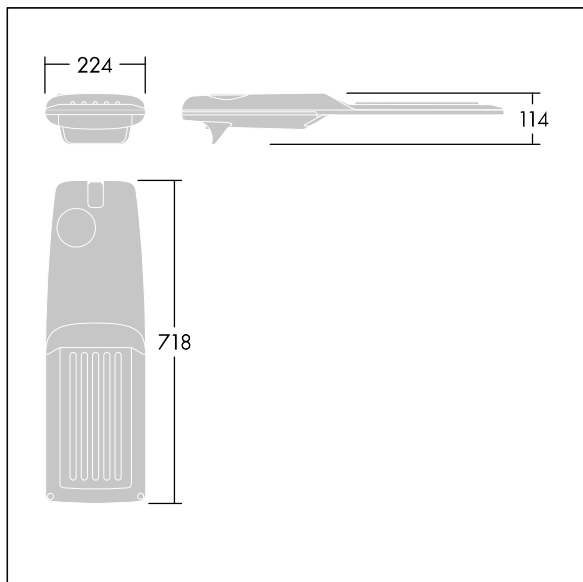

## Isaro Pro

Eine hochmoderne LED-Straßenleuchte (Midi) mit 72 LEDs, betrieben mit 500mA. Optik: Extrem breite Anliegerstraße. Programmierbar LED-Treiber. Schutzklasse II, IP66, IK09. Gehäuse: druckguss Aluminium (EN AC-44300), THORN DUNKELGRAU, strukturiert, (ähnlich DB 703 / AKZO 900) pulverbeschichtet, texturiert. Mastadapter: druckguss Aluminium (EN AC-44300), THORN DUNKELGRAU, strukturiert, (ähnlich DB 703 / AKZO 900) pulverbeschichtet, texturiert. Abdeckung: Glas, 5 mm dick. Befestigungen: Edelstahl. Lieferung mit Mastadapter (Ø 60 mm), der zur Mastaufsatzmontage (0°/5°/10°/15°/20° Neigung) oder Mastansatzmontage (-15°/-10°/-5°/0°/5°/10°/15° Neigung) verwendet werden kann. Ausgestattet mit 50% Leistungsreduktionsschaltung, aktiviert 3 Std. vor und 5 Std. nach einer berechneten Mitternacht. Kann bei der Installation mit einem leicht zugänglichen internen Schalter bzw. Kabel-Klemme deaktiviert werden. Inklusive LED-Modul mit 4000K. Überspannungsschutz: 10 kV Einzelimpuls Gleichtakt und 8 kV Multipuls Gleichtakt und 6 kV Multipuls Differentialtakt. Falls permanent ein DALI-System angeschlossen ist: 6 kV Multipuls Gleich- und Differentialtakt.

TLG\_ISRP\_F\_M\_PDB\_ANT.jpg

Abmessungen: 718 x 224 x 114 mm  
Leuchten Leistung: 106,1 W  
Leuchten Lichtstrom: 16747 lm  
Leuchten Lichtausbeute: 158 lm/W  
Gewicht: 7,7 kg  
Windangriffsfläche: 0.066 m<sup>2</sup>