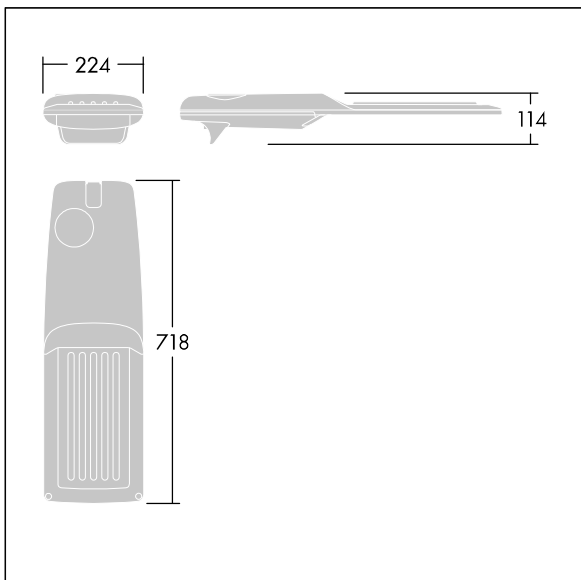

Isaro Pro

THORN

92904799 IP 72L50-740 EWS M BS 3550 CL2 M60 ANT

Isaro Pro

Eine hochmoderne LED-Straßenleuchte (Midi) mit 72 LEDs, betrieben mit 500mA. Optik: Extrem breite Anliegerstraße. Programmierbar LED-Treiber. Schutzklasse II, IP66, IK09. Gehäuse: druckguss Aluminium (EN AC-44300), THORN DUNKELGRAU, strukturiert, (ähnlich DB 703 / AKZO 900) pulverbeschichtet, texturiert. Mastadapter: druckguss Aluminium (EN AC-44300), THORN DUNKELGRAU, strukturiert, (ähnlich DB 703 / AKZO 900) pulverbeschichtet, texturiert. Abdeckung: Glas, 5 mm dick. Befestigungen: Edelstahl. Lieferung mit Mastadapter (Ø 60 mm), der zur Mastaufsatzmontage (0°/5°/10°/15°/20° Neigung) oder Mastansatzmontage (-15°/-10°/-5°/0°/5°/10°/15° Neigung) verwendet werden kann. Ausgestattet mit 50% Leistungsreduktionsschaltung, aktiviert 3 Std. vor und 5 Std. nach einer berechneten Mitternacht. Kann bei der Installation mit einem leicht zugänglichen internen Schalter bzw. Kabel-Klemme deaktiviert werden. Inklusive LED-Modul mit 4000K. Überspannungsschutz: 10 kV Einzelimpuls Gleichtakt und 8 kV Multipuls Gleichtakt und 6 kV Multipuls Differentialtakt. Falls permanent ein DALI-System angeschlossen ist: 6 kV Multipuls Gleich- und Differentialtakt.

TLG_ISRP_F_M_PDB_ANT.jpg

Abmessungen: 718 x 224 x 114 mm
Leuchten Leistung: 106,1 W
Leuchten Lichtstrom: 16747 lm
Leuchten Lichtausbeute: 158 lm/W
Gewicht: 7,7 kg
Windangriffsfläche: 0.066 m²

TLG_ISRP_M_LD2.wmf