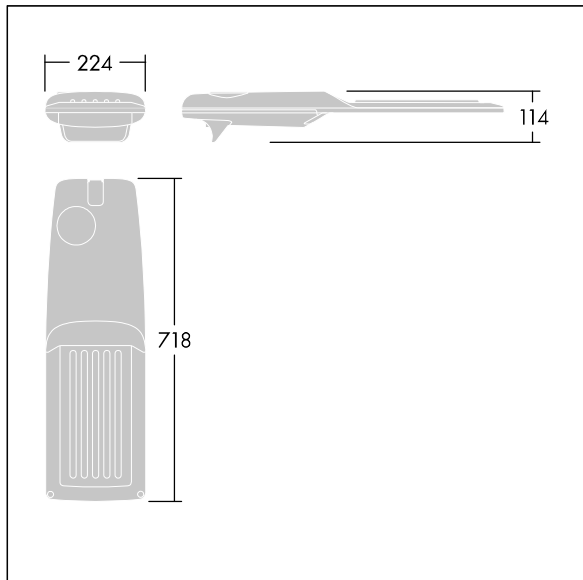

Isaro Pro

Eine hochmoderne LED-Straßenleuchte (Midi) mit 72 LEDs, betrieben mit 700mA. Optik: Extrem breite Anliegerstraße. Programmierbar LED-Treiber. Schutzklasse II, IP66, IK09. Gehäuse: druckguss Aluminium (EN AC-44300), THORN DUNKELGRAU, strukturiert, (ähnlich DB 703 / AKZO 900) pulverbeschichtet, texturiert. Mastadapter: druckguss Aluminium (EN AC-44300), THORN DUNKELGRAU, strukturiert, (ähnlich DB 703 / AKZO 900) pulverbeschichtet, texturiert. Abdeckung: Glas, 5 mm dick. Befestigungen: Edelstahl. Lieferung mit Mastadapter (Ø 60 mm), der zur Mastaufsatzmontage (0°/5°/10°/15°/20° Neigung) oder Mastansatzmontage (-15°/-10°/-5°/0°/5°/10°/15° Neigung) verwendet werden kann. Ausgestattet mit 50% Leistungsreduktionsschaltung, aktiviert 3 Std. vor und 5 Std. nach einer berechneten Mitternacht. Kann bei der Installation mit einem leicht zugänglichen internen Schalter bzw. Kabel-Klemme deaktiviert werden. Inklusive LED-Modul mit 4000K. Überspannungsschutz: 10 kV Einzelimpuls Gleichtakt und 8 kV Multipuls Gleichtakt und 6 kV Multipuls Differentialtakt. Falls permanent ein DALI-System angeschlossen ist: 6 kV Multipuls Gleich- und Differentialtakt.

TLG_ISRP_F_M_PDB_ANT.jpg

Abmessungen: 718 x 224 x 114 mm
 Leuchten Leistung: 149,3 W
 Leuchten Lichtstrom: 22251 lm
 Leuchten Lichtausbeute: 149 lm/W
 Gewicht: 7,7 kg
 Windangriffsfläche: 0.066 m²

TLG_ISRP_M_LD2.wmf