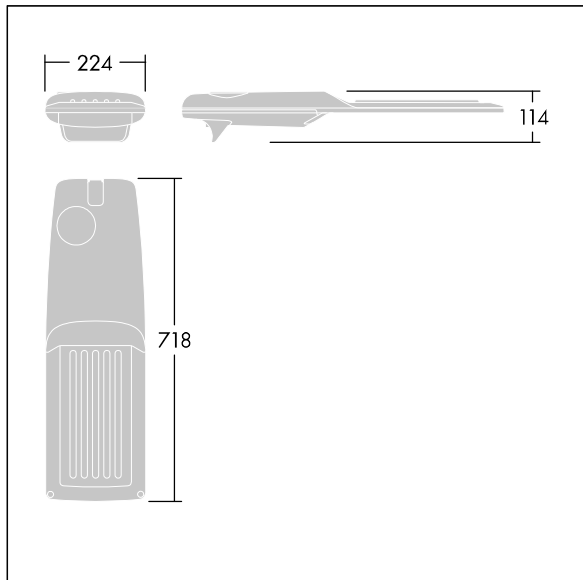

Isaro Pro

THORN

92904813 IP 72L70-740 EWC M BS 3550 CL2 M60 ANT

Isaro Pro

Eine hochmoderne LED-Straßenleuchte (Midi) mit 72 LEDs, betrieben mit 700mA. Optik: Extrem breite Anliegerstraße, Komfort. Programmierbar LED-Treiber. Schutzklasse II, IP66, IK09. Gehäuse: druckguss Aluminium (EN AC-44300), THORN DUNKELGRAU, strukturiert, (ähnlich DB 703 / AKZO 900) pulverbeschichtet, texturiert. Mastadapter: druckguss Aluminium (EN AC-44300), THORN DUNKELGRAU, strukturiert, (ähnlich DB 703 / AKZO 900) pulverbeschichtet, texturiert. Abdeckung: Glas, 5 mm dick. Befestigungen: Edelstahl. Lieferung mit Mastadapter (Ø 60 mm), der zur Mastaufsatzmontage (0°/5°/10°/15°/20° Neigung) oder Mastansatzmontage (-15°/-10°/-5°/0°/5°/10°/15° Neigung) verwendet werden kann. Ausgestattet mit 50% Leistungsreduktionsschaltung, aktiviert 3 Std. vor und 5 Std. nach einer berechneten Mitternacht. Kann bei der Installation mit einem leicht zugänglichen internen Schalter bzw. Kabel-Klemme deaktiviert werden. Inklusive LED-Modul mit 4000K. Überspannungsschutz: 10 kV Einzelimpuls Gleichtakt und 8 kV Multipuls Gleichtakt und 6 kV Multipuls Differentialtakt. Falls permanent ein DALI-System angeschlossen ist: 6 kV Multipuls Gleich- und Differentialtakt.

TLG_ISRP_F_M_PDB_ANT.jpg

Abmessungen: 718 x 224 x 114 mm
Leuchten Leistung: 149,3 W
Leuchten Lichtstrom: 22667 lm
Leuchten Lichtausbeute: 152 lm/W
Gewicht: 7,7 kg
Windangriffsfläche: 0.066 m²

TLG_ISRP_M_LD2.wmf