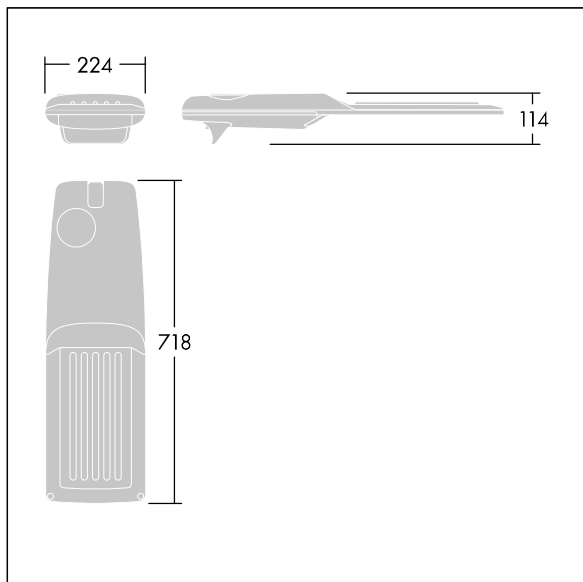

Isaro Pro

THORN

92904813 IP 72L70-740 EWC M BS 3550 CL2 M60 ANT

Isaro Pro

Eine hochmoderne LED-Straßenleuchte (Midi) mit 72 LEDs, betrieben mit 700mA. Optik: Extrem breite Anliegerstraße, Komfort. Programmierbar LED-Treiber. Schutzklasse II, IP66, IK09. Gehäuse: druckguss Aluminium (EN AC-44300), THORN DUNKELGRAU, strukturiert, (ähnlich DB 703 / AKZO 900) pulverbeschichtet, texturiert. Mastadapter: druckguss Aluminium (EN AC-44300), THORN DUNKELGRAU, strukturiert, (ähnlich DB 703 / AKZO 900) pulverbeschichtet, texturiert. Abdeckung: Glas, 5 mm dick. Befestigungen: Edelstahl. Lieferung mit Mastadapter (Ø 60 mm), der zur Mastaufsatzmontage (0°/5°/10°/15°/20° Neigung) oder Mastansatzmontage (-15°/-10°/-5°/0°/5°/10°/15° Neigung) verwendet werden kann. Ausgestattet mit 50% Leistungsreduktionsschaltung, aktiviert 3 Std. vor und 5 Std. nach einer berechneten Mitternacht. Kann bei der Installation mit einem leicht zugänglichen internen Schalter bzw. Kabel-Klemme deaktiviert werden. Inklusive LED-Modul mit 4000K. Überspannungsschutz: 10 kV Einzelimpuls Gleichtakt und 8 kV Multipuls Gleichtakt und 6 kV Multipuls Differentialtakt. Falls permanent ein DALI-System angeschlossen ist: 6 kV Multipuls Gleich- und Differentialtakt.

TLG_ISRP_F_M_PDB_ANT.jpg

Abmessungen: 718 x 224 x 114 mm
Leuchten Leistung: 149,3 W
Leuchten Lichtstrom: 22667 lm
Leuchten Lichtausbeute: 152 lm/W
Gewicht: 7,7 kg
Windangriffsfläche: 0.066 m²

TLG_ISRP_M_LD2.wmf