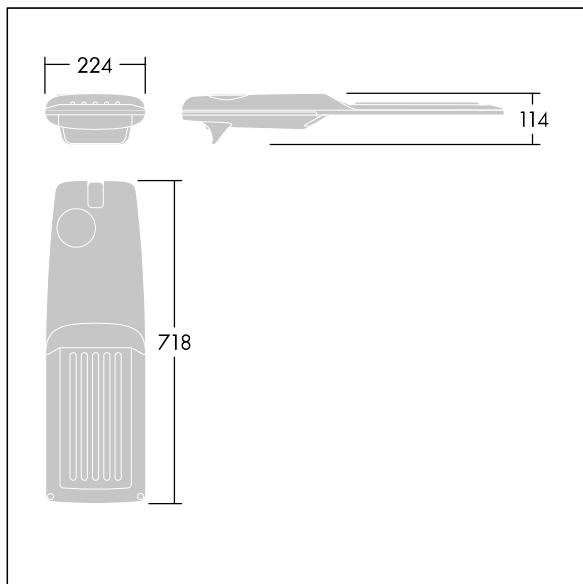

Isaro Pro

Eine hochmoderne LED-Straßenleuchte (Midi) mit 72 LEDs, betrieben mit 700mA. Optik: Breite Straße. Programmierbar LED-Treiber. Schutzklasse II, IP66, IK09. Gehäuse: druckguss Aluminium (EN AC-44300), THORN DUNKELGRAU, strukturiert, (ähnlich DB 703 / AKZO 900) pulverbeschichtet, texturiert. Mastadapter: druckguss Aluminium (EN AC-44300), THORN DUNKELGRAU, strukturiert, (ähnlich DB 703 / AKZO 900) pulverbeschichtet, texturiert. Abdeckung: Glas, 5 mm dick. Befestigungen: Edelstahl. Lieferung mit Mastadapter (Ø 60 mm), der zur Mastaufsatzmontage (0°/5°/10°/15°/20° Neigung) oder Mastansatzmontage (-15°/-10°/-5°/0°/5°/10°/15° Neigung) verwendet werden kann. Ausgestattet mit 50% Leistungsreduktionsschaltung, aktiviert 3 Std. vor und 5 Std. nach einer berechneten Mitternacht. Kann bei der Installation mit einem leicht zugänglichen internen Schalter bzw. Kabel-Klemme deaktiviert werden. Inklusive LED-Modul mit 4000K. Überspannungsschutz: 10 kV Einzelimpuls Gleichtakt und 8 kV Multipuls Gleichtakt und 6 kV Multipuls Differentialtakt. Falls permanent ein DALI-System angeschlossen ist: 6 kV Multipuls Gleich- und Differentialtakt.

TLG_ISRP_F_M_PDB_ANT.jpg

Abmessungen: 718 x 224 x 114 mm
 Leuchten Leistung: 149,3 W
 Leuchten Lichtstrom: 23213 lm
 Leuchten Lichtausbeute: 155 lm/W
 Gewicht: 7,7 kg
 Windangriffsfläche: 0.066 m²

TLG_ISRP_M_LD2.wmf