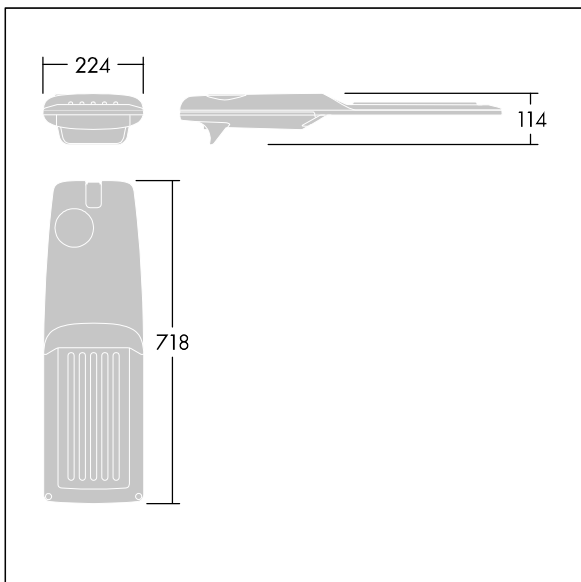

Isaro Pro

THORN

92904725 IP 48L50-740 SC M BS 3550 CL2 M60 ANT

Isaro Pro

Eine hochmoderne LED-Straßenleuchte (Midi) mit 48 LEDs, betrieben mit 500mA. Optik: Anliegerstraße, Komfort. Programmierbar LED-Treiber. Schutzklasse II, IP66, IK09. Gehäuse: druckguss Aluminium (EN AC-44300), THORN DUNKELGRAU, strukturiert, (ähnlich DB 703 / AKZO 900) pulverbeschichtet, texturiert. Mastadapter: druckguss Aluminium (EN AC-44300), THORN DUNKELGRAU, strukturiert, (ähnlich DB 703 / AKZO 900) pulverbeschichtet, texturiert. Abdeckung: Glas, 5 mm dick. Befestigungen: Edelstahl. Lieferung mit Mastadapter (Ø 60 mm), der zur Mastaufsatzmontage (0°/5°/10°/15°/20° Neigung) oder Mastansatzmontage (-15°/-10°/-5°/0°/5°/10°/15° Neigung) verwendet werden kann. Ausgestattet mit 50% Leistungsreduktionsschaltung, aktiviert 3 Std. vor und 5 Std. nach einer berechneten Mitternacht. Kann bei der Installation mit einem leicht zugänglichen internen Schalter bzw. Kabel-Klemme deaktiviert werden. Inklusive LED-Modul mit 4000K. Überspannungsschutz: 10 kV Einzelimpuls Gleichtakt und 8 kV Multipuls Gleichtakt und 6 kV Multipuls Differentialtakt. Falls permanent ein DALI-System angeschlossen ist: 6 kV Multipuls Gleich- und Differentialtakt.

TLG_ISRP_F_M_PDB_ANT.jpg

Abmessungen: 718 x 224 x 114 mm
Leuchten Leistung: 70,4 W
Leuchten Lichtstrom: 11738 lm
Leuchten Lichtausbeute: 167 lm/W
Gewicht: 7,4 kg
Windangriffsfläche: 0.066 m²

TLG_ISRP_M_LD2.wmf