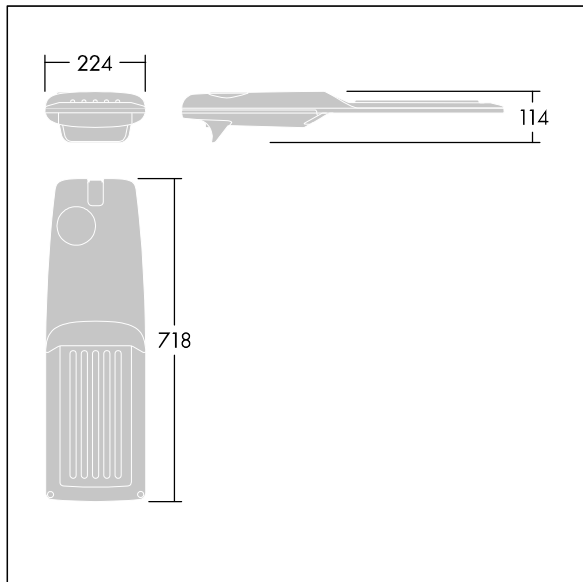

Isaro Pro

THORN

92904732 IP 48L70-740 WS M BS 3550 CL2 M60 ANT

Isaro Pro

Eine hochmoderne LED-Straßenleuchte (Midi) mit 48 LEDs, betrieben mit 700mA. Optik: Breite Anliegerstraße. Programmierbar LED-Treiber. Schutzklasse II, IP66, IK09. Gehäuse: druckguss Aluminium (EN AC-44300), THORN DUNKELGRAU, strukturiert, (ähnlich DB 703 / AKZO 900) pulverbeschichtet, texturiert. Mastadapter: druckguss Aluminium (EN AC-44300), THORN DUNKELGRAU, strukturiert, (ähnlich DB 703 / AKZO 900) pulverbeschichtet, texturiert. Abdeckung: Glas, 5 mm dick. Befestigungen: Edelstahl. Lieferung mit Mastadapter (Ø 60 mm), der zur Mastaufsatzmontage (0°/5°/10°/15°/20° Neigung) oder Mastansatzmontage (-15°/-10°/-5°/0°/5°/10°/15° Neigung) verwendet werden kann. Ausgestattet mit 50% Leistungsreduktionsschaltung, aktiviert 3 Std. vor und 5 Std. nach einer berechneten Mitternacht. Kann bei der Installation mit einem leicht zugänglichen internen Schalter bzw. Kabel-Klemme deaktiviert werden. Inklusive LED-Modul mit 4000K. Überspannungsschutz: 10 kV Einzelimpuls Gleichtakt und 8 kV Multipuls Gleichtakt und 6 kV Multipuls Differentialtakt. Falls permanent ein DALI-System angeschlossen ist: 6 kV Multipuls Gleich- und Differentialtakt.

TLG_ISRP_F_M_PDB_ANT.jpg

Abmessungen: 718 x 224 x 114 mm
Leuchten Leistung: 100 W
Leuchten Lichtstrom: 15319 lm
Leuchten Lichtausbeute: 153 lm/W
Gewicht: 7,4 kg
Windangriffsfläche: 0.066 m²

TLG_ISRP_M_LD2.wmf