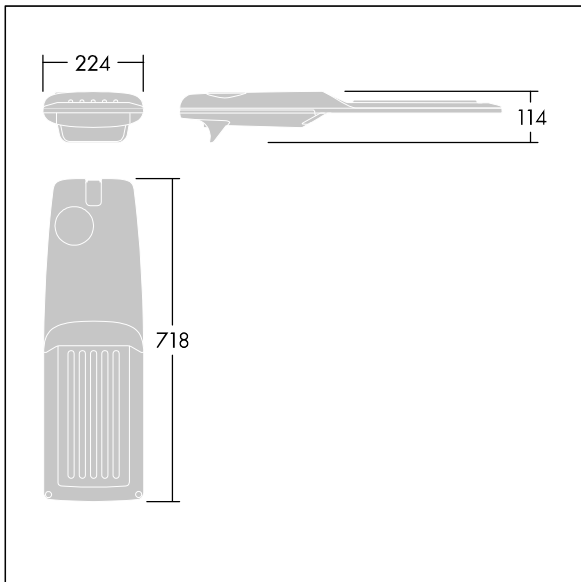

Isaro Pro

THORN

92904733 IP 48L70-740 WSC M BS 3550 CL2 M60 ANT

Isaro Pro

Eine hochmoderne LED-Straßenleuchte (Midi) mit 48 LEDs, betrieben mit 700mA. Optik: Breite Anliegerstraße, Komfort. Programmierbar LED-Treiber. Schutzklasse II, IP66, IK09. Gehäuse: druckguss Aluminium (EN AC-44300), THORN DUNKELGRAU, strukturiert, (ähnlich DB 703 / AKZO 900) pulverbeschichtet, texturiert. Mastadapter: druckguss Aluminium (EN AC-44300), THORN DUNKELGRAU, strukturiert, (ähnlich DB 703 / AKZO 900) pulverbeschichtet, texturiert. Abdeckung: Glas, 5 mm dick. Befestigungen: Edelstahl. Lieferung mit Mastadapter (Ø 60 mm), der zur Mastaufsatzmontage (0°/5°/10°/15°/20° Neigung) oder Mastansatzmontage (-15°/-10°/-5°/0°/5°/10°/15° Neigung) verwendet werden kann. Ausgestattet mit 50% Leistungsreduktionsschaltung, aktiviert 3 Std. vor und 5 Std. nach einer berechneten Mitternacht. Kann bei der Installation mit einem leicht zugänglichen internen Schalter bzw. Kabel-Klemme deaktiviert werden. Inklusive LED-Modul mit 4000K. Überspannungsschutz: 10 kV Einzelimpuls Gleichtakt und 8 kV Multipuls Gleichtakt und 6 kV Multipuls Differentialtakt. Falls permanent ein DALI-System angeschlossen ist: 6 kV Multipuls Gleich- und Differentialtakt.

TLG_ISRP_F_M_PDB_ANT.jpg

Abmessungen: 718 x 224 x 114 mm
Leuchten Leistung: 100 W
Leuchten Lichtstrom: 15337 lm
Leuchten Lichtausbeute: 153 lm/W
Gewicht: 7,4 kg
Windangriffsfläche: 0.066 m²

TLG_ISRP_M_LD2.wmf