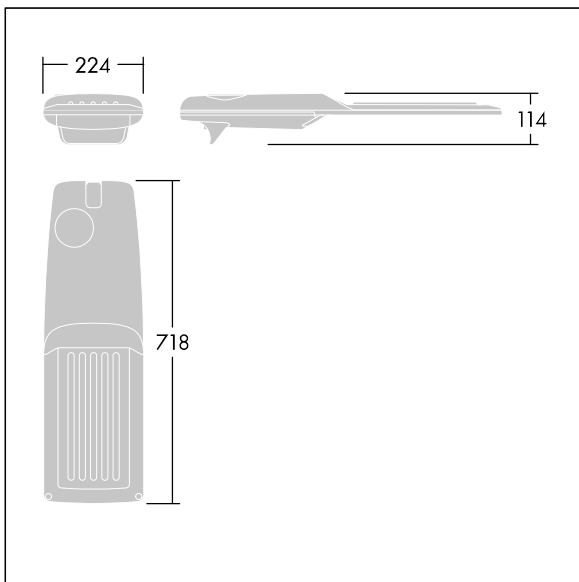

Isaro Pro

THORN

92904733 IP 48L70-740 WSC M BS 3550 CL2 M60 ANT

Isaro Pro

Eine hochmoderne LED-Straßenleuchte (Midi) mit 48 LEDs, betrieben mit 700mA. Optik: Breite Anliegerstraße, Komfort. Programmierbar LED-Treiber. Schutzklasse II, IP66, IK09. Gehäuse: druckguss Aluminium (EN AC-44300), THORN DUNKELGRAU, strukturiert, (ähnlich DB 703 / AKZO 900) pulverbeschichtet, texturiert. Mastadapter: druckguss Aluminium (EN AC-44300), THORN DUNKELGRAU, strukturiert, (ähnlich DB 703 / AKZO 900) pulverbeschichtet, texturiert. Abdeckung: Glas, 5 mm dick. Befestigungen: Edelstahl. Lieferung mit Mastadapter (Ø 60 mm), der zur Mastaufsatzmontage (0°/5°/10°/15°/20° Neigung) oder Mastansatzmontage (-15°/-10°/-5°/0°/5°/10°/15° Neigung) verwendet werden kann. Ausgestattet mit 50% Leistungsreduktionsschaltung, aktiviert 3 Std. vor und 5 Std. nach einer berechneten Mitternacht. Kann bei der Installation mit einem leicht zugänglichen internen Schalter bzw. Kabel-Klemme deaktiviert werden. Inklusive LED-Modul mit 4000K. Überspannungsschutz: 10 kV Einzelimpuls Gleichtakt und 8 kV Multipuls Gleichtakt und 6 kV Multipuls Differentialtakt. Falls permanent ein DALI-System angeschlossen ist: 6 kV Multipuls Gleich- und Differentialtakt.

TLG_ISRP_F_M_PDB_ANT.jpg

Abmessungen: 718 x 224 x 114 mm
Leuchten Leistung: 100 W
Leuchten Lichtstrom: 15337 lm
Leuchten Lichtausbeute: 153 lm/W
Gewicht: 7,4 kg
Windangriffsfläche: 0.066 m²

TLG_ISRP_M_LD2.wmf