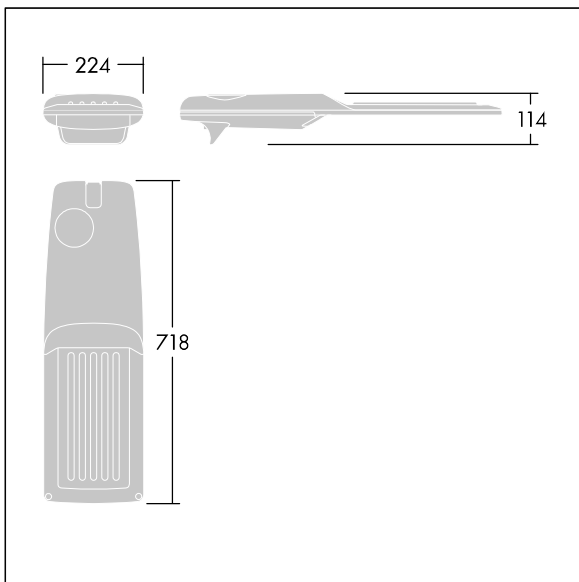

## Isaro Pro

Eine hochmoderne LED-Straßenleuchte (Midi) mit 48 LEDs, betrieben mit 500mA. Optik: Breite Anliegerstraße, Komfort. Programmierbar LED-Treiber. Schutzklasse II, IP66, IK09. Gehäuse: druckguss Aluminium (EN AC-44300), THORN DUNKELGRAU, strukturiert, (ähnlich DB 703 / AKZO 900) pulverbeschichtet, texturiert. Mastadapter: druckguss Aluminium (EN AC-44300), THORN DUNKELGRAU, strukturiert, (ähnlich DB 703 / AKZO 900) pulverbeschichtet, texturiert. Abdeckung: Glas, 5 mm dick. Befestigungen: Edelstahl. Lieferung mit Mastadapter (Ø 60 mm), der zur Mastaufsatzmontage (0°/5°/10°/15°/20° Neigung) oder Mastansatzmontage (-15°/-10°/-5°/0°/5°/10°/15° Neigung) verwendet werden kann. Ausgestattet mit 50% Leistungsreduktionsschaltung, aktiviert 3 Std. vor und 5 Std. nach einer berechneten Mitternacht. Kann bei der Installation mit einem leicht zugänglichen internen Schalter bzw. Kabel-Klemme deaktiviert werden. Inklusive LED-Modul mit 4000K. Überspannungsschutz: 10 kV Einzelimpuls Gleichtakt und 8 kV Multipuls Gleichtakt und 6 kV Multipuls Differentialtakt. Falls permanent ein DALI-System angeschlossen ist: 6 kV Multipuls Gleich- und Differentialtakt.

TLG\_ISRP\_F\_M\_PDB\_ANT.jpg

Abmessungen: 718 x 224 x 114 mm  
Leuchten Leistung: 70,4 W  
Leuchten Lichtstrom: 11474 lm  
Leuchten Lichtausbeute: 163 lm/W  
Gewicht: 7,4 kg  
Windangriffsfläche: 0.066 m<sup>2</sup>