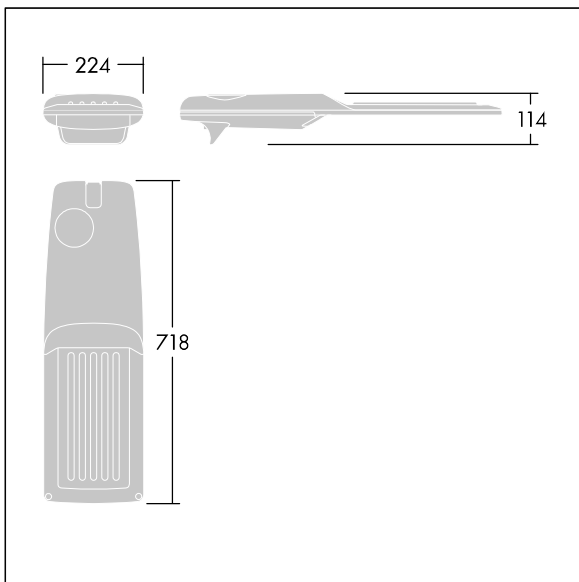

Isaro Pro

THORN

92904737 IP 48L70-740 IVS M BS 3550 CL2 M60 ANT

Isaro Pro

Eine hochmoderne LED-Straßenleuchte (Midi) mit 48 LEDs, betrieben mit 700mA. Optik: Fußgängerüberweg. Programmierbar LED-Treiber. Schutzklasse II, IP66, IK09. Gehäuse: druckguss Aluminium (EN AC-44300), THORN DUNKELGRAU, strukturiert, (ähnlich DB 703 / AKZO 900) pulverbeschichtet, texturiert. Mastadapter: druckguss Aluminium (EN AC-44300), THORN DUNKELGRAU, strukturiert, (ähnlich DB 703 / AKZO 900) pulverbeschichtet, texturiert. Abdeckung: Glas, 5 mm dick. Befestigungen: Edelstahl. Lieferung mit Mastadapter (Ø 60 mm), der zur Mastaufsatzmontage (0°/5°/10°/15°/20° Neigung) oder Mastansatzmontage (-15°/-10°/-5°/0°/5°/10°/15° Neigung) verwendet werden kann. Ausgestattet mit 50% Leistungsreduktionsschaltung, aktiviert 3 Std. vor und 5 Std. nach einer berechneten Mitternacht. Kann bei der Installation mit einem leicht zugänglichen internen Schalter bzw. Kabel-Klemme deaktiviert werden. Inklusive LED-Modul mit 4000K. Überspannungsschutz: 10 kV Einzelimpuls Gleichtakt und 8 kV Multipuls Gleichtakt und 6 kV Multipuls Differentialtakt. Falls permanent ein DALI-System angeschlossen ist: 6 kV Multipuls Gleich- und Differentialtakt.

TLG_ISRP_F_M_PDB_ANT.jpg

Abmessungen: 718 x 224 x 114 mm
Leuchten Leistung: 100 W
Leuchten Lichtstrom: 15284 lm
Leuchten Lichtausbeute: 153 lm/W
Gewicht: 7,4 kg
Windangriffsfläche: 0.066 m²

TLG_ISRP_M_LD2.wmf