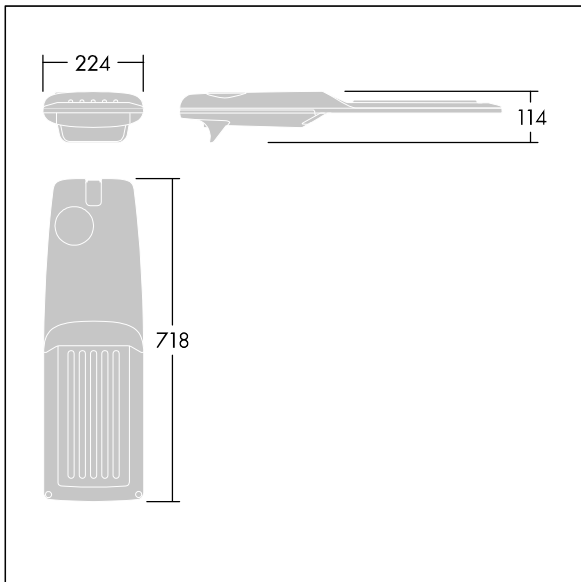

Isaro Pro

THORN

92904745 IP 60L35-740 WS M BS 3550 CL2 M60 ANT

Isaro Pro

Eine hochmoderne LED-Straßenleuchte (Midi) mit 60 LEDs, betrieben mit 350mA. Optik: Breite Anliegerstraße. Programmierbar LED-Treiber. Schutzklasse II, IP66, IK09. Gehäuse: druckguss Aluminium (EN AC-44300), THORN DUNKELGRAU, strukturiert, (ähnlich DB 703 / AKZO 900) pulverbeschichtet, texturiert. Mastadapter: druckguss Aluminium (EN AC-44300), THORN DUNKELGRAU, strukturiert, (ähnlich DB 703 / AKZO 900) pulverbeschichtet, texturiert. Abdeckung: Glas, 5 mm dick. Befestigungen: Edelstahl. Lieferung mit Mastadapter (Ø 60 mm), der zur Mastaufsatzmontage (0°/5°/10°/15°/20° Neigung) oder Mastansatzmontage (-15°/-10°/-5°/0°/5°/10°/15° Neigung) verwendet werden kann. Ausgestattet mit 50% Leistungsreduktionsschaltung, aktiviert 3 Std. vor und 5 Std. nach einer berechneten Mitternacht. Kann bei der Installation mit einem leicht zugänglichen internen Schalter bzw. Kabel-Klemme deaktiviert werden. Inklusive LED-Modul mit 4000K. Überspannungsschutz: 10 kV Einzelimpuls Gleichtakt und 8 kV Multipuls Gleichtakt und 6 kV Multipuls Differentialtakt. Falls permanent ein DALI-System angeschlossen ist: 6 kV Multipuls Gleich- und Differentialtakt.

TLG_ISRP_F_M_PDB_ANT.jpg

Abmessungen: 718 x 224 x 114 mm
Leuchten Leistung: 61,8 W
Leuchten Lichtstrom: 10411 lm
Leuchten Lichtausbeute: 168 lm/W
Gewicht: 7,6 kg
Windangriffsfläche: 0.066 m²

TLG_ISRP_M_LD2.wmf