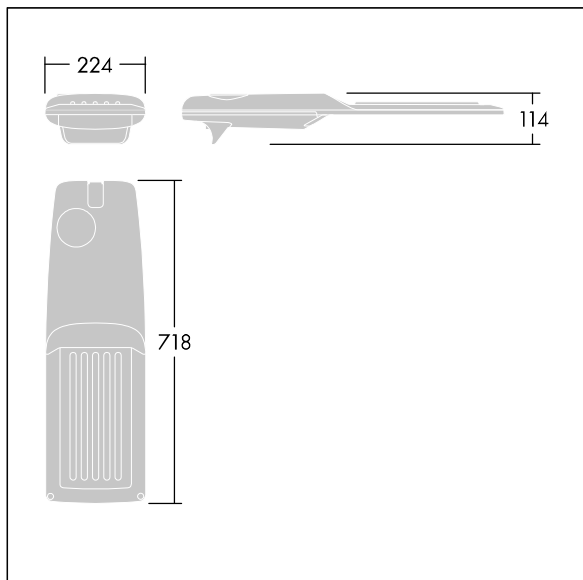

### Isaro Pro

Eine hochmoderne LED-Straßenleuchte (Midi) mit 60 LEDs, betrieben mit 350mA. Optik: Extrem breite Anliegerstraße, Komfort. Programmierbar LED-Treiber. Schutzklasse II, IP66, IK09. Gehäuse: druckguss Aluminium (EN AC-44300), THORN DUNKELGRAU, strukturiert, (ähnlich DB 703 / AKZO 900) pulverbeschichtet, texturiert. Mastadapter: druckguss Aluminium (EN AC-44300), THORN DUNKELGRAU, strukturiert, (ähnlich DB 703 / AKZO 900) pulverbeschichtet, texturiert. Abdeckung: Glas, 5 mm dick. Befestigungen: Edelstahl. Lieferung mit Mastadapter (Ø 60 mm), der zur Mastaufsatzmontage (0°/5°/10°/15°/20° Neigung) oder Mastansatzmontage (-15°/-10°/-5°/0°/5°/10°/15° Neigung) verwendet werden kann. Ausgestattet mit 50% Leistungsreduktionsschaltung, aktiviert 3 Std. vor und 5 Std. nach einer berechneten Mitternacht. Kann bei der Installation mit einem leicht zugänglichen internen Schalter bzw. Kabel-Klemme deaktiviert werden. Inklusive LED-Modul mit 4000K. Überspannungsschutz: 10 kV Einzelimpuls Gleichtakt und 8 kV Multipuls Gleichtakt und 6 kV Multipuls Differentialtakt. Falls permanent ein DALI-System angeschlossen ist: 6 kV Multipuls Gleich- und Differentialtakt.

TLG\_ISRP\_F\_M\_PDB\_ANT.jpg

Abmessungen: 718 x 224 x 114 mm  
 Leuchten Leistung: 61,8 W  
 Leuchten Lichtstrom: 10423 lm  
 Leuchten Lichtausbeute: 169 lm/W  
 Gewicht: 7,6 kg  
 Windangriffsfläche: 0.066 m<sup>2</sup>