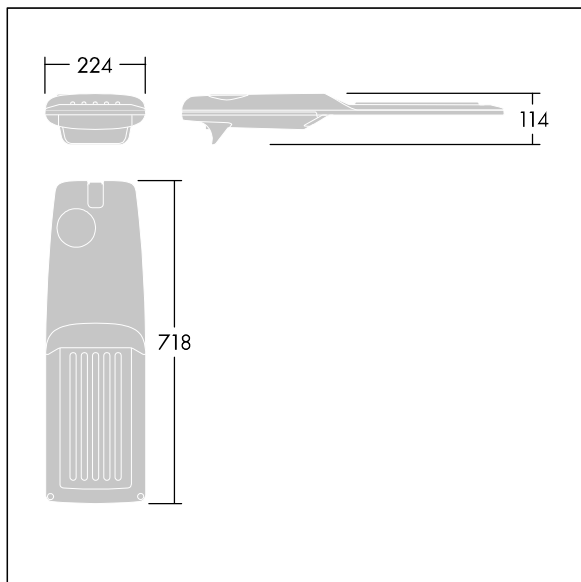

Isaro Pro

THORN

92904751 IP 60L35-740 SC M BS 3550 CL2 M60 ANT

Isaro Pro

Eine hochmoderne LED-Straßenleuchte (Midi) mit 60 LEDs, betrieben mit 350mA. Optik: Anliegerstraße, Komfort. Programmierbar LED-Treiber. Schutzklasse II, IP66, IK09. Gehäuse: druckguss Aluminium (EN AC-44300), THORN DUNKELGRAU, strukturiert, (ähnlich DB 703 / AKZO 900) pulverbeschichtet, texturiert. Mastadapter: druckguss Aluminium (EN AC-44300), THORN DUNKELGRAU, strukturiert, (ähnlich DB 703 / AKZO 900) pulverbeschichtet, texturiert. Abdeckung: Glas, 5 mm dick. Befestigungen: Edelstahl. Lieferung mit Mastadapter (Ø 60 mm), der zur Mastaufsatzmontage (0°/5°/10°/15°/20° Neigung) oder Mastansatzmontage (-15°/-10°/-5°/0°/5°/10°/15° Neigung) verwendet werden kann. Ausgestattet mit 50% Leistungsreduktionsschaltung, aktiviert 3 Std. vor und 5 Std. nach einer berechneten Mitternacht. Kann bei der Installation mit einem leicht zugänglichen internen Schalter bzw. Kabel-Klemme deaktiviert werden. Inklusive LED-Modul mit 4000K. Überspannungsschutz: 10 kV Einzelimpuls Gleichtakt und 8 kV Multipuls Gleichtakt und 6 kV Multipuls Differentialtakt. Falls permanent ein DALI-System angeschlossen ist: 6 kV Multipuls Gleich- und Differentialtakt.

TLG_ISRP_F_M_PDB_ANT.jpg

Abmessungen: 718 x 224 x 114 mm
Leuchten Leistung: 61,8 W
Leuchten Lichtstrom: 10662 lm
Leuchten Lichtausbeute: 173 lm/W
Gewicht: 7,6 kg
Windangriffsfläche: 0.066 m²

TLG_ISRP_M_LD2.wmf