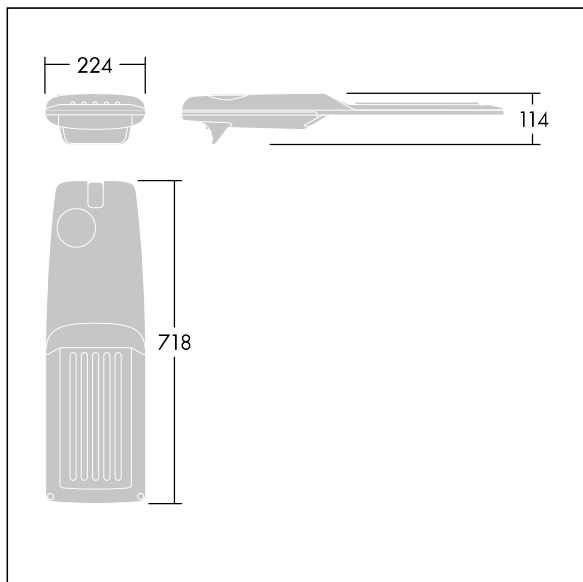

Isaro Pro

THORN

92904763 IP 60L50-740 SR M BS 3550 CL2 M60 ANT

Isaro Pro

Eine hochmoderne LED-Straßenleuchte (Midi) mit 60 LEDs, betrieben mit 500mA. Optik: Straße, gestaffelt. Programmierbar LED-Treiber. Schutzklasse II, IP66, IK09. Gehäuse: druckguss Aluminium (EN AC-44300), THORN DUNKELGRAU, strukturiert, (ähnlich DB 703 / AKZO 900) pulverbeschichtet, texturiert. Mastadapter: druckguss Aluminium (EN AC-44300), THORN DUNKELGRAU, strukturiert, (ähnlich DB 703 / AKZO 900) pulverbeschichtet, texturiert. Abdeckung: Glas, 5 mm dick. Befestigungen: Edelstahl. Lieferung mit Mastadapter (Ø 60 mm), der zur Mastaufsatzmontage (0°/5°/10°/15°/20° Neigung) oder Mastansatzmontage (-15°/-10°/-5°/0°/5°/10°/15° Neigung) verwendet werden kann. Ausgestattet mit 50% Leistungsreduktionsschaltung, aktiviert 3 Std. vor und 5 Std. nach einer berechneten Mitternacht. Kann bei der Installation mit einem leicht zugänglichen internen Schalter bzw. Kabel-Klemme deaktiviert werden. Inklusive LED-Modul mit 4000K. Überspannungsschutz: 10 kV Einzelimpuls Gleichtakt und 8 kV Multipuls Gleichtakt und 6 kV Multipuls Differentialtakt. Falls permanent ein DALI-System angeschlossen ist: 6 kV Multipuls Gleich- und Differentialtakt.

TLG_ISRP_F_M_PDB_ANT.jpg

Abmessungen: 718 x 224 x 114 mm
Leuchten Leistung: 88,8 W
Leuchten Lichtstrom: 14303 lm
Leuchten Lichtausbeute: 161 lm/W
Gewicht: 7,6 kg
Windangriffsfläche: 0.066 m²

TLG_ISRP_M_LD2.wmf