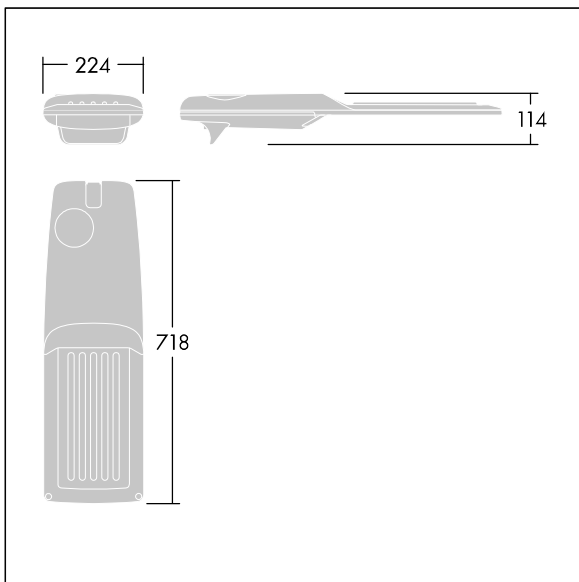

Isaro Pro

THORN

92904764 IP 60L50-740 SC M BS 3550 CL2 M60 ANT

Isaro Pro

Eine hochmoderne LED-Straßenleuchte (Midi) mit 60 LEDs, betrieben mit 500mA. Optik: Anliegerstraße, Komfort. Programmierbar LED-Treiber. Schutzklasse II, IP66, IK09. Gehäuse: druckguss Aluminium (EN AC-44300), THORN DUNKELGRAU, strukturiert, (ähnlich DB 703 / AKZO 900) pulverbeschichtet, texturiert. Mastadapter: druckguss Aluminium (EN AC-44300), THORN DUNKELGRAU, strukturiert, (ähnlich DB 703 / AKZO 900) pulverbeschichtet, texturiert. Abdeckung: Glas, 5 mm dick. Befestigungen: Edelstahl. Lieferung mit Mastadapter (Ø 60 mm), der zur Mastaufsatzmontage (0°/5°/10°/15°/20° Neigung) oder Mastansatzmontage (-15°/-10°/-5°/0°/5°/10°/15° Neigung) verwendet werden kann. Ausgestattet mit 50% Leistungsreduktionsschaltung, aktiviert 3 Std. vor und 5 Std. nach einer berechneten Mitternacht. Kann bei der Installation mit einem leicht zugänglichen internen Schalter bzw. Kabel-Klemme deaktiviert werden. Inklusive LED-Modul mit 4000K. Überspannungsschutz: 10 kV Einzelimpuls Gleichtakt und 8 kV Multipuls Gleichtakt und 6 kV Multipuls Differentialtakt. Falls permanent ein DALI-System angeschlossen ist: 6 kV Multipuls Gleich- und Differentialtakt.

TLG_ISRP_F_M_PDB_ANT.jpg

Abmessungen: 718 x 224 x 114 mm
Leuchten Leistung: 88,8 W
Leuchten Lichtstrom: 14632 lm
Leuchten Lichtausbeute: 165 lm/W
Gewicht: 7,6 kg
Windangriffsfläche: 0.066 m²

TLG_ISRP_M_LD2.wmf