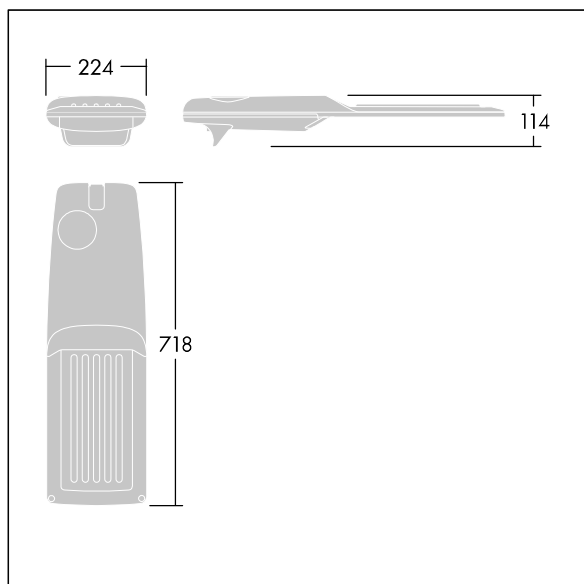

Isaro Pro

Eine hochmoderne LED-Straßenleuchte (Midi) mit 48 LEDs, betrieben mit 500mA. Optik: Extrem breite Straße. Programmierbar LED-Treiber. Schutzklasse II, IP66, IK09. Gehäuse: druckguss Aluminium (EN AC-44300), THORN DUNKELGRAU, strukturiert, (ähnlich DB 703 / AKZO 900) pulverbeschichtet, texturiert. Mastadapter: druckguss Aluminium (EN AC-44300), THORN DUNKELGRAU, strukturiert, (ähnlich DB 703 / AKZO 900) pulverbeschichtet, texturiert. Abdeckung: Glas, 5 mm dick. Befestigungen: Edelstahl. Lieferung mit Mastadapter (Ø 60 mm), der zur Mastaufsatzmontage (0°/5°/10°/15°/20° Neigung) oder Mastansatzmontage (-15°/-10°/-5°/0°/5°/10°/15° Neigung) verwendet werden kann. Ausgestattet mit 50% Leistungsreduktionsschaltung, aktiviert 3 Std. vor und 5 Std. nach einer berechneten Mitternacht. Kann bei der Installation mit einem leicht zugänglichen internen Schalter bzw. Kabel-Klemme deaktiviert werden. Inklusive LED-Modul mit 4000K. Überspannungsschutz: 10 kV Einzelimpuls Gleichtakt und 8 kV Multipuls Gleichtakt und 6 kV Multipuls Differentialtakt. Falls permanent ein DALI-System angeschlossen ist: 6 kV Multipuls Gleich- und Differentialtakt.

TLG_ISRP_F_M_PDB_ANT.jpg

Abmessungen: 718 x 224 x 114 mm
 Leuchten Leistung: 70,4 W
 Leuchten Lichtstrom: 11501 lm
 Leuchten Lichtausbeute: 163 lm/W
 Gewicht: 7,4 kg
 Windangriffsfläche: 0.066 m²

TLG_ISRP_M_LD2.wmf