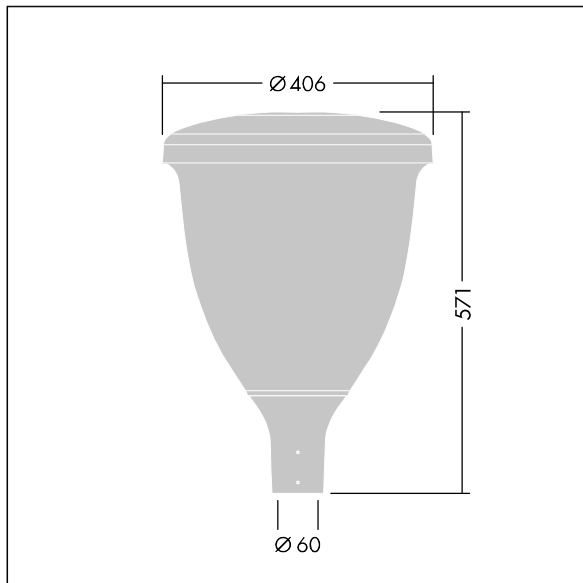

Volupto

Eine smarte LED-Leuchte zur Mastaufsatzmontage.
 Lichtverteilung: Breite Anliegerstraße, Komfort.
 Programmierbar LED-Treiber mit 24 LEDs, betrieben bei 700mA. Schutzklasse I, IP66, IK10. Leuchtdach und Sockel: Aluminiumdruckguss, pulverbeschichtet in THORN DUNKELGRAU, strukturiert, (ähnlich DB 703 / AKZO 900), texturiert, korrosionsbeständig. Abdeckung: UV-stabilisiertes Polycarbonat (PC). Inklusive LED-Modul mit 4000K Mit 5m Kabel vorverdrahtet. Mastaufsatzmontage auf Ø60mm Mastzopf

Abmessungen: Ø60/406 x 571 mm
 Leuchten Leistung: 50,9 W
 Leuchten Lichtstrom: 7250 lm
 Leuchten Lichtausbeute: 142 lm/W
 Gewicht: 7,59 kg
 Windangriffsfläche: 0.143 m²

TLG_VOLU_F_Side.jpg

TLG_VOLU_M_60.wmf

Dieses Produkt enthält eine Lichtquelle der Energieeffizienzklasse D.

Die mit * gekennzeichneten Werte sind Bemessungswerte. Thorn setzt bewährte und geprüfte Komponenten von führenden Lieferanten ein. Dennoch kann es bei einzelnen LEDs während ihrer Nennlebensdauer vereinzelt zu technologisch bedingten Ausfällen kommen. Laut internationalen Standards besteht für den Nominallichtstrom und die Anschlusslast eine Toleranz von $\pm 10\%$. Die Werte gelten, wenn nicht anders angegeben, für eine Umgebungstemperatur von 25°C.

© Thorn Lighting

Volupto

96631901 VO 24L70-740 SF WSC CL1 W5 T60 ANT

THORN