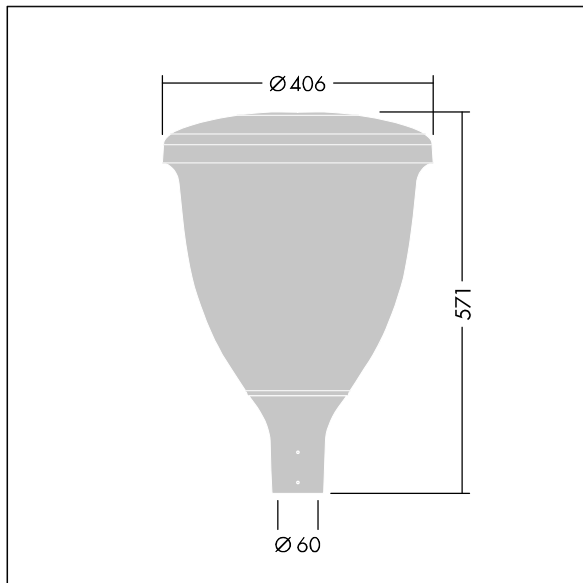

Volupto

Eine smarte LED-Leuchte zur Mastaufsatzmontage.
 Lichtverteilung: radial symmetrisch. Programmierbar LED-Treiber mit 18 LEDs, betrieben bei 700mA. Schutzklasse I, IP66, IK10. Leuchtendach und Sockel: Aluminiumdruckguss, pulverbeschichtet in THORN DUNKELGRAU, strukturiert, (ähnlich DB 703 / AKZO 900), texturiert, korrosionsbeständig. Abdeckung: UV-stabilisiertes Polycarbonat (PC). Inklusive LED-Modul mit 4000K Mit 5m Kabel vorverdrahtet. Mastaufsatzmontage auf Ø60mm Mastzopf

Abmessungen: Ø60/406 x 571 mm
 Leuchten Leistung: 38,9 W
 Leuchten Lichtstrom: 5294 lm
 Leuchten Lichtausbeute: 136 lm/W
 Gewicht: 7,59 kg
 Windangriffsfläche: 0.143 m²

TLG_VOLU_F_Side.jpg

TLG_VOLU_M_60.wmf

Dieses Produkt enthält eine Lichtquelle der Energieeffizienzklasse D.

Die mit * gekennzeichneten Werte sind Bemessungswerte. Thorn setzt bewährte und geprüfte Komponenten von führenden Lieferanten ein. Dennoch kann es bei einzelnen LEDs während ihrer Nennlebensdauer vereinzelt zu technologisch bedingten Ausfällen kommen. Laut internationalen Standards besteht für den Nominallichtstrom und die Anschlusslast eine Toleranz von $\pm 10\%$. Die Werte gelten, wenn nicht anders angegeben, für eine Umgebungstemperatur von 25°C.