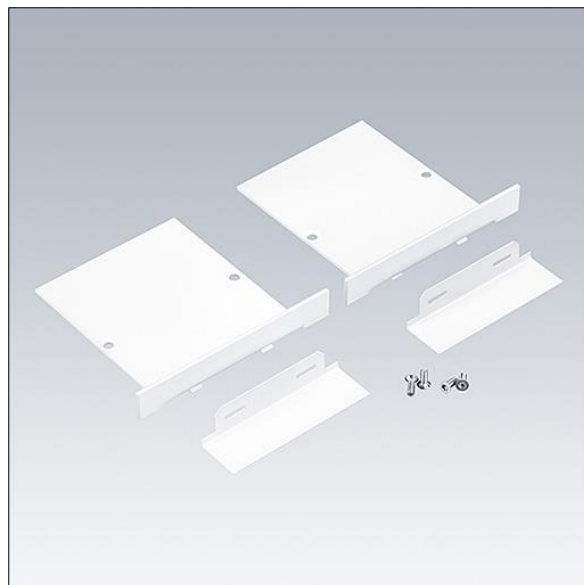

Equaline

96632066 EQL F EC SET WH L20

THORN

Equaline

Endkappen mit 20mm-Blendplatten für EQL-Konfigurationen mit Kanal gerahmt (F) drüber 4 Metern, weiß (2 Stück).

TLG_EQUAL_F_FEC20WH.jpg

Die mit * gekennzeichneten Werte sind Bemessungswerte. Die Werte gelten, wenn nicht anders angegeben, für eine Umgebungstemperatur von 25°C.