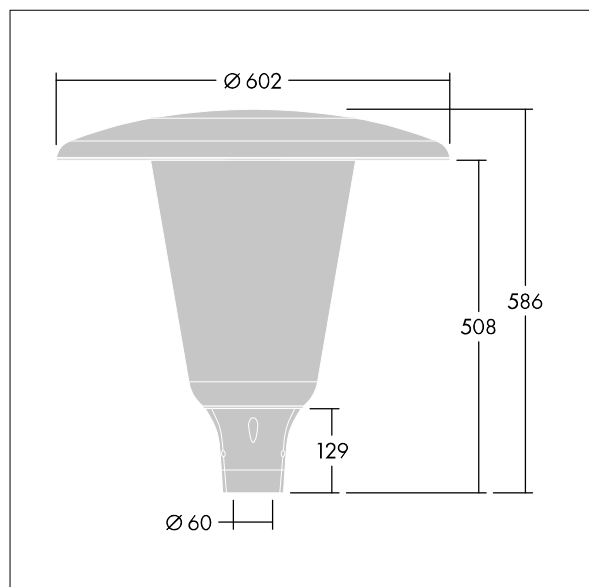

96632268 ARW 24L35-740 WSC CL CL2 W5 T60 ANT

Aerie

Eine diskrete LED-Leuchte zur Mastaufsatzmontage in zeitlosem Design. LED-Treiber für 24 LEDs, betrieben mit 350mA, Optik: Breite Anliegerstraße, Komfort (asymmetrisch). Schutzklasse II, IP66, IK10. Leuchtdach und Sockel: Aluminiumdruckguss, geeignet für C5-Umgebungen, korrosionsbeständig, pulverbeschichtet in THORN DUNKELGRAU, strukturiert, (ähnlich DB 703 / AKZO 900), texturiert. Abdeckung: Polycarbonat (PC), UV-stabilisiert, weit, klar. Inklusive LED-Modul mit 4000K. Mastaufsatzmontage auf Ø60mm Mastzopf Mit 5m Kabel vorverdrahtet.

Abmessungen: Ø602 x 586 mm
 Leuchten Leistung: 26 W
 Leuchten Lichtstrom: 4236 lm
 Leuchten Lichtausbeute: 163 lm/W
 Gewicht: 10,95 kg
 Windangriffsfläche: 0.172 m²

TLG_AERI_F_W_CL.jpg

TLG_AERI_M_T60_W.wmf