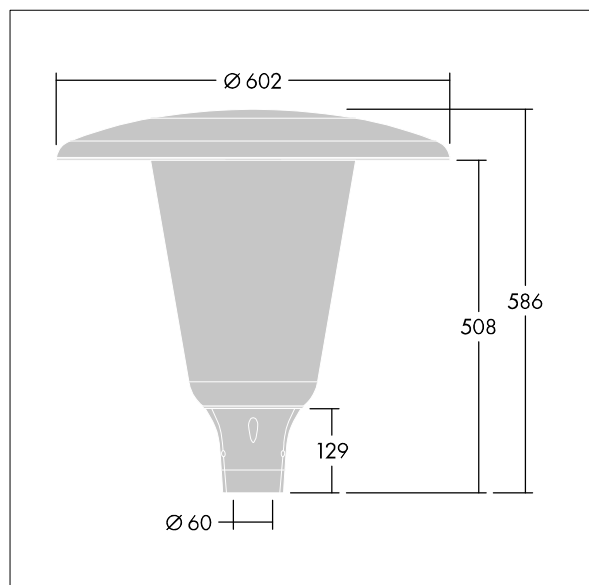

## Aerie

Eine diskrete LED-Leuchte zur Mastaufsatzmontage in zeitlosem Design. LED-Treiber für 24 LEDs, betrieben mit 350mA, Optik: Breite Anliegerstraße, Komfort (asymmetrisch). Schutzklasse II, IP66, IK10. Leuchtdach und Sockel: Aluminiumdruckguss, geeignet für C5-Umgebungen, korrosionsbeständig, pulverbeschichtet in THORN DUNKELGRAU, strukturiert, (ähnlich DB 703 / AKZO 900), texturiert. Abdeckung: Polycarbonat (PC), UV-stabilisiert, weit, klar. Inklusive LED-Modul mit 4000K. Mastaufsatzmontage auf Ø60mm Mastzopf Mit 5m Kabel vorverdrahtet.

Abmessungen: Ø602 x 586 mm

Leuchten Leistung: 26 W

Leuchten Lichtstrom: 4236 lm

Leuchten Lichtausbeute: 163 lm/W

Gewicht: 10,95 kg

Windangriffsfläche: 0.172 m<sup>2</sup>

TLG\_AERI\_F\_W\_CL.jpg

TLG\_AERI\_M\_T60\_W.wmf