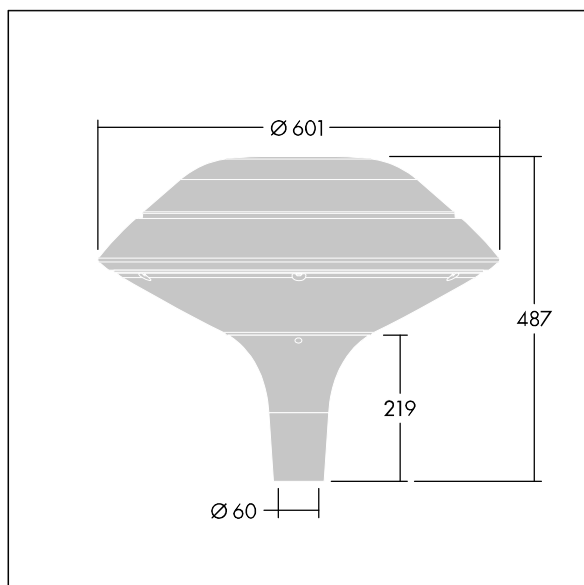

| | | | | | | | |
|----------------|--|--|-----------|--|--|--|-------------------|
| ISO 9223 C5 | | | IP66 IK08 | | | | T _a 25 |
|----------------|--|--|-----------|--|--|--|-------------------|

Plurio

Plurio Indirekt: Eine dekorative LED-Leuchte zur Mastaufsatzmontage. Lichtverteilung: radial symmetrisch. LED-Treiber mit 24 LEDs, betrieben bei 350mA. Schutzklasse II, IP66, IK08. Sockel: Aluminium, gegossen, pulverbeschichtet in THORN DUNKELGRAU, strukturiert, (ähnlich DB 703 / AKZO 900). Leuchtengehäuse: flachform, Aluminium, texturiert in THORN DUNKELGRAU, strukturiert, (ähnlich DB 703 / AKZO 900). Diffusor: Polycarbonat (PC), klar, UV-stabilisiert, mit Blendschutzprismen. Indirekte, auf dem Reflektor basierende Optik. Ausgestattet mit 50% Leistungsreduktionsschaltung, aktiviert 3 Std. vor und 5 Std. nach einer berechneten Mitternacht. Kann bei der Installation mit einem leicht zugänglichen internen Schalter bzw. Kabel-Klemme deaktiviert werden. Inklusive LED-Modul mit 4000K. Mastaufsatzmontage auf Ø60mm Mastzopf

Streulichtemissionen von unter 1 %.

Abmessungen: Ø601 x 487 mm
 Leuchten Leistung: 26 W
 Leuchten Lichtstrom: 3261 lm
 Leuchten Lichtausbeute: 125 lm/W
 Gewicht: 11 kg
 Windangriffsfläche: 0.167 m²

TLG_PLRL_F_IFC_ANT.jpg