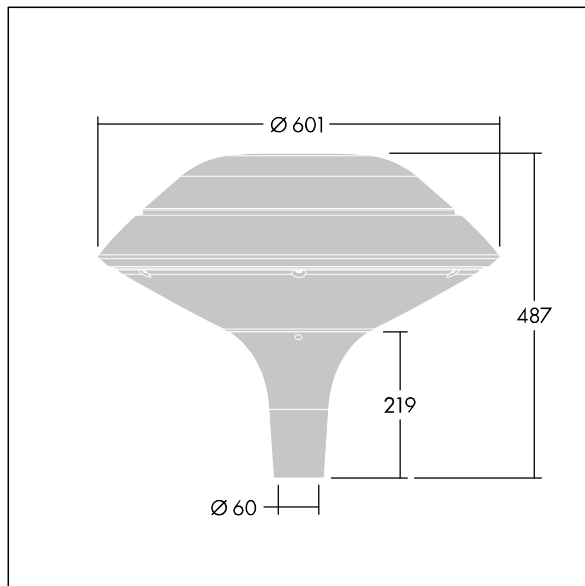

ISO 9223 C5		IP66	IK08					Ta25
----------------	--	------	------	--	--	--	--	------

Plurio

Plurio Indirekt: Eine dekorative LED-Leuchte zur Mastaufsatzmontage. Lichtverteilung: radial symmetrisch. LED-Treiber mit 24 LEDs, betrieben bei 500mA. Schutzklasse I, IP66, IK08. Sockel: Aluminium, gegossen, pulverbeschichtet in THORN DUNKELGRAU, strukturiert, (ähnlich DB 703 / AKZO 900). Leuchtgehäuse: flachform, Aluminium, texturiert in THORN DUNKELGRAU, strukturiert, (ähnlich DB 703 / AKZO 900). Diffusor: Polycarbonat (PC), klar, UV-stabilisiert, mit Blendschutzprismen. Indirekte, auf dem Reflektor basierende Optik. Komplett inklusive 2200-4000K NightTune LEDs. Mastaufsatzmontage auf Ø60mm Mastzopf

Streulichtemissionen von unter 1 %.

Abmessungen: Ø601 x 487 mm
 Leuchten Leistung: 36 W
 Leuchten Lichtstrom: 3932 lm
 Leuchten Lichtausbeute: 109 lm/W
 Gewicht: 11 kg
 Windangriffsfläche: 0.167 m²

TLG_PLRL_F_IFC_ANT.jpg